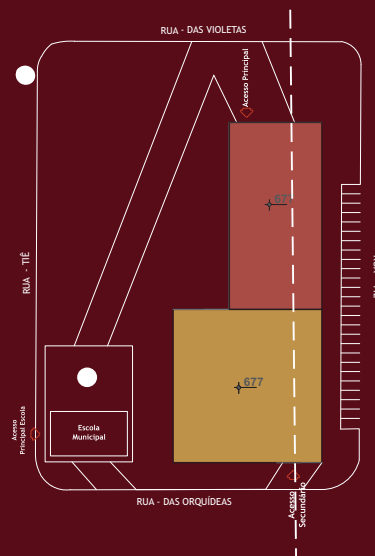

ESTRUTURA

MATERIALIDADE

Descrição do Diagrama de Criação:

- 1-Topopografia Original do Terreno
- 2-Topografia com Corte no Terreno para Encaixe do Volume.
- 3-Volume Final
 - 3.1-Bloco Educacional, Administrativo e Alimentação
 - 3.2-Bloco Esportivo
- 4-Volume Implantado no Terreno, destacando o Caminho de Acesso.