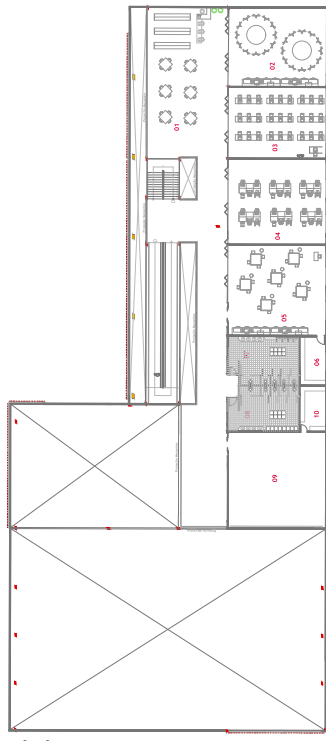

ESTRUTURA

MATERIALIDADE

Descrição do Diagrama de Criação:

- 1-Topopografia Original do Terreno
- 2-Topografia com Corte no Terreno para Encaixe do Volume.
- 3-Volume Final
 - 3.1-Bloco Educacional, Administrativo e Alimentação
 - 3.2-Bloco Esportivo
- 4-Volume Implantado no Terreno, destacando o Caminho de Acesso.

Setor Esportivo

Setor Cultural e Educacional

Setor Administrativo e Alimentação

674

PLANTA DE TÉRREO

PLANTA 1º PAVIMENTO

PLANTA DE IMPLANTAÇÃO COM PAISAGISMO E COBERTURA

**Centro Comunitário
Leidi Vijano de Souza**