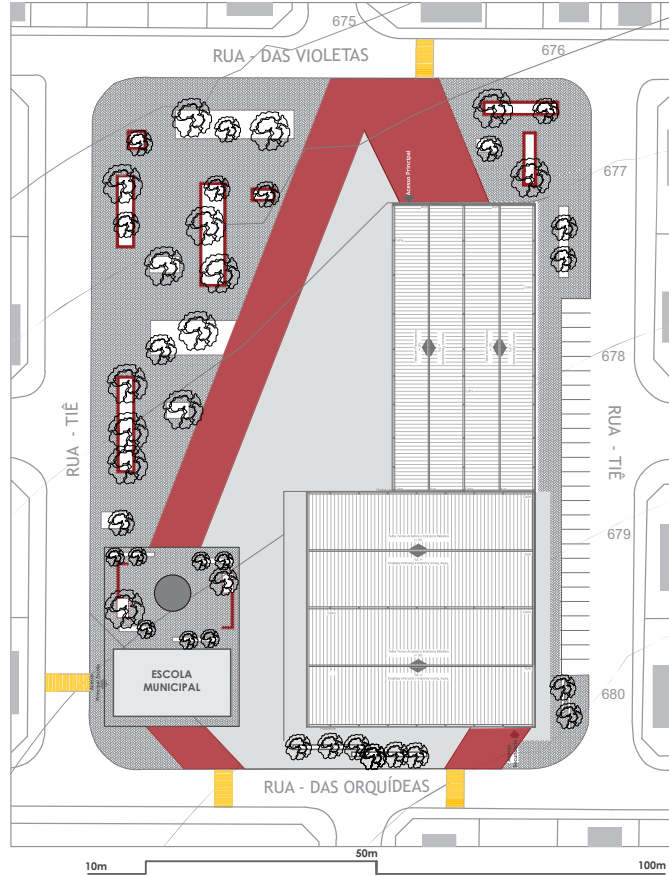

ESTRUTURA

MATERIALIDADE

Descrição do Diagrama de Criação:

- 1-Topopografia Original do Terreno
- 2-Topografia com Corte no Terreno para Encaixe do Volume.
- 3-Volume Final
 - 3.1-Bloco Educacional, Administrativo e Alimentação
 - 3.2-Bloco Esportivo
- 4-Volume Implantado no Terreno, destacando o Caminho de Acesso.

Setor Esportivo

Setor Cultural e Educacional

Setor Administrativo e Alimentação

674

PLANTA DE TÉRREO

PLANTA 1º PAVIMENTO

PLANTA DE IMPLANTAÇÃO COM PAISAGISMO E COBERTURA

**Centro Comunitário
Leidi Vijano de Souza**