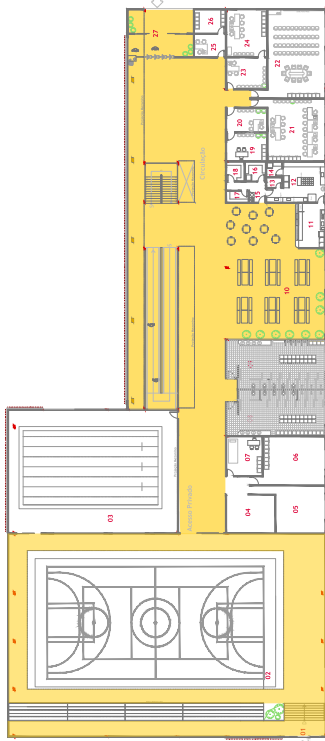

PLANTA DE TÉRREO