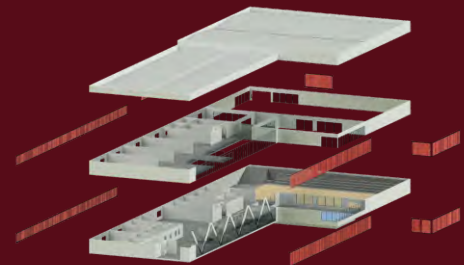

PROJETO ANTIGO

- **Nome da Entidade de Fundação:** Associação Atlética Rubiatabense;
- **Fundador:** Leidi Vijano de Souza;
- **Ano da Fundação:** 1997;
- **Endereço até o Presente Momento:** Rua Pau Brasil, nº210, Centro, Rubiataba-Go
- **Instituição Filantrópica**, sem fins lucrativos;
- **Atendimento:** Crianças e Adolescentes
- **Capacidade:**
Inicial (1997) 100 alunos
Atual (2016) 300 alunos
- **Atividades Desenvolvidas Inicialmente:** Futebol de Salão e Campo
- **NECESSITA AMPLIAÇÃO DA ESTRUTURA FÍSICA**

PROJETO AMPLIADO

- **Novo Nome 2017:** Centro Comunitário Leidi Vijano de Souza;
- **Novo Endereço:** Praça das Flores, Setor Jardins, Rubiataba-Go;
- **Público Alvo:** Crianças, Adolescentes e Portadores de Necessidades Especiais ;
- **Capacidade de atendimento:**
Atual-300 alunos
Ampliada-500 alunos
- **Atividades a desenvolvidas:** Educação, Esporte, Cultura e Lazer;

ESTRUTURA

MATERIALIDADE

Descrição do Diagrama de Criação:

- 1-Topopografia Original do Terreno
- 2-Topografia com Corte no Terreno para Encaixe do Volume.
- 3-Volume Final
 - 3.1-Bloco Educacional, Administrativo e Alimentação
 - 3.2-Bloco Esportivo
- 4-Volume Implantado no Terreno, destacando o Caminho de Acesso.