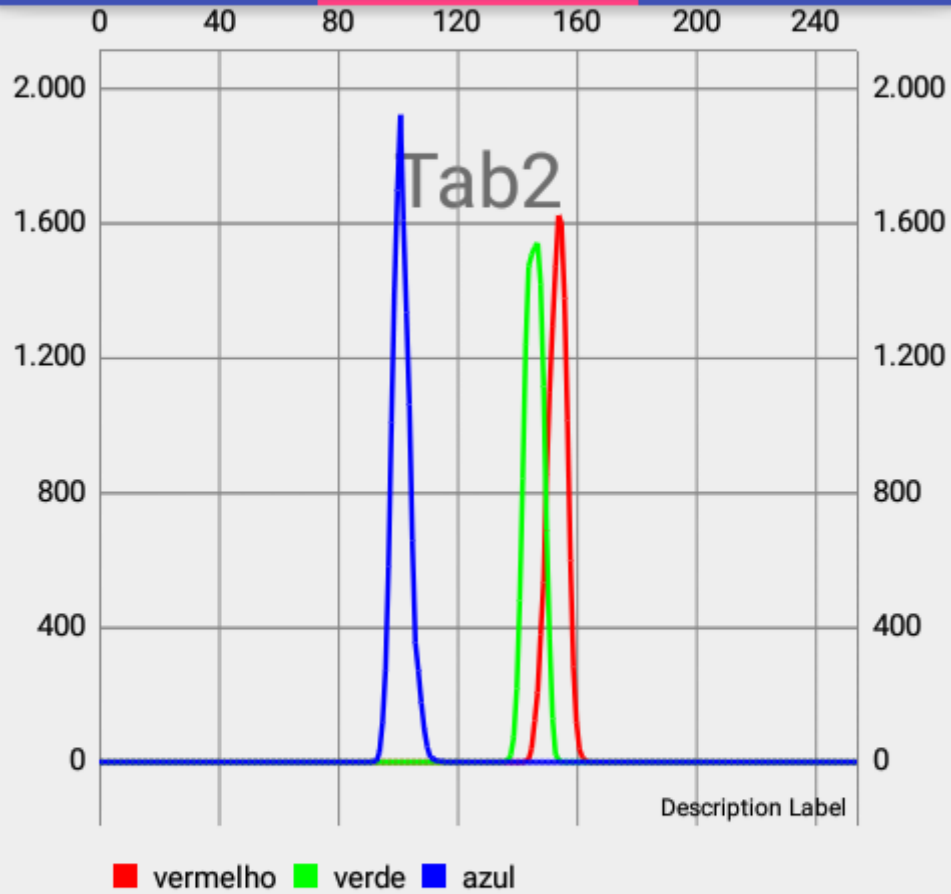

# Prototipo

TAB1

TAB2

TAB3

Dia 2  
5mg 17

SELECIONAR

Mediana Vermelho: 153.0  
Mediana Verde: 145.0  
Mediana Azul: 102.0  
Media Vermelho: 148.16518489018097  
Media Verde: 144.40422860255694  
Media Azul: 103.90730944755595  
Menor/Maior Vermelho: 143/163  
Menor/Maior Verde: 137/154  
Menor/Maior Azul: 91/114  
Luma: 142.27993034631473  
Luma Precisa: 96.37468824931481

# Prototipo

TAB1

TAB2

TAB3

Máximo Vermelho: 154  
Máximo Verde: 146  
Máximo Azul: 101

ATUALIZ  
AR

RESETAR

# Prototipo

TAB1

TAB2

TAB3

Dia 2  
5mg 19

SELECIONAR

Mediana Vermelho: 153.0  
Mediana Verde: 145.0  
Mediana Azul: 103.0  
Media Vermelho: 149.072747574096  
Media Verde: 145.77575133266242  
Media Azul: 113.16533484207234  
Menor/Maior Vermelho: 143/163  
Menor/Maior Verde: 136/154  
Menor/Maior Azul: 92/115  
Luma: 144.1222206629706  
Luma Precisa: 97.34192110767417

# Prototipo

TAB1

TAB2

TAB3

Máximo Vermelho: 154  
Máximo Verde: 147  
Máximo Azul: 101

ATUALIZ  
AR

RESETAR