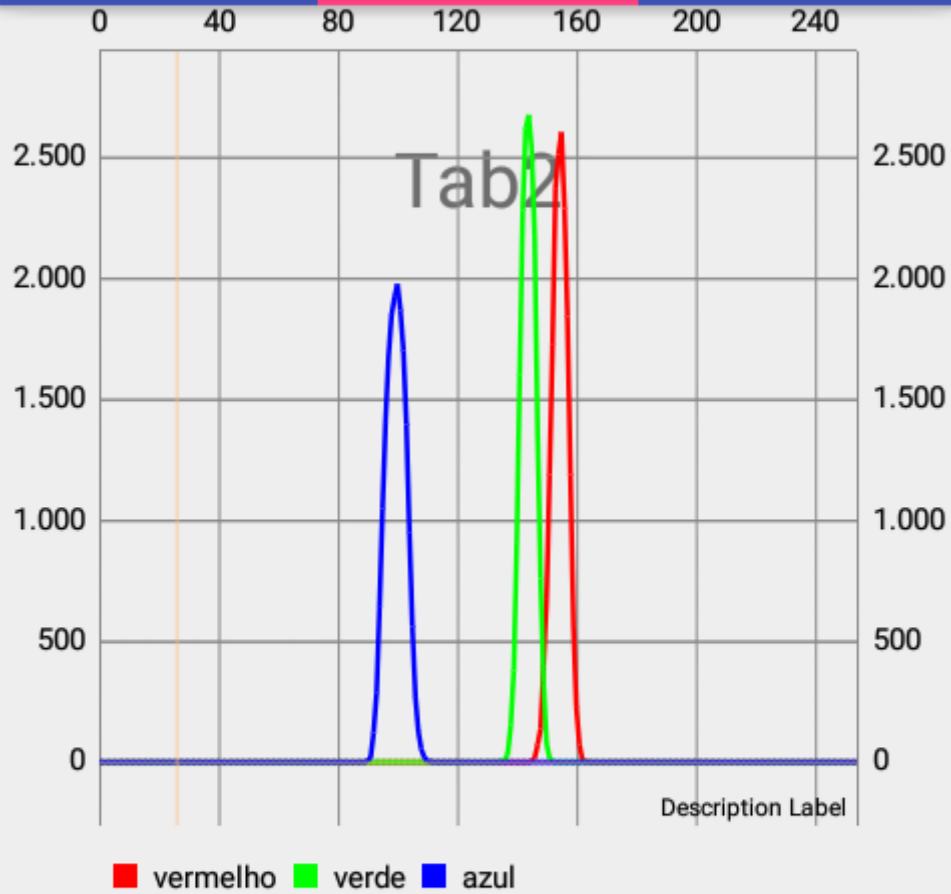

# Prototipo

TAB1

TAB2

TAB3

Dia 2  
5mg 10

**SELECIONAR**

Mediana Vermelho: 154.0  
Mediana Verde: 143.0  
Mediana Azul: 100.0  
Media Vermelho: 149.38858172397337  
Media Verde: 141.4224447916001  
Media Azul: 97.7992186258293  
Menor/Maior Vermelho: 145/163  
Menor/Maior Verde: 134/152  
Menor/Maior Azul: 90/111  
Luma: 139.96644857425403  
Luma Precisa: 94.92600414750012

# Prototipo

TAB1

TAB2

TAB3

Máximo Vermelho: 155

Máximo Verde: 144

Máximo Azul: 100

ATUALIZ  
AR