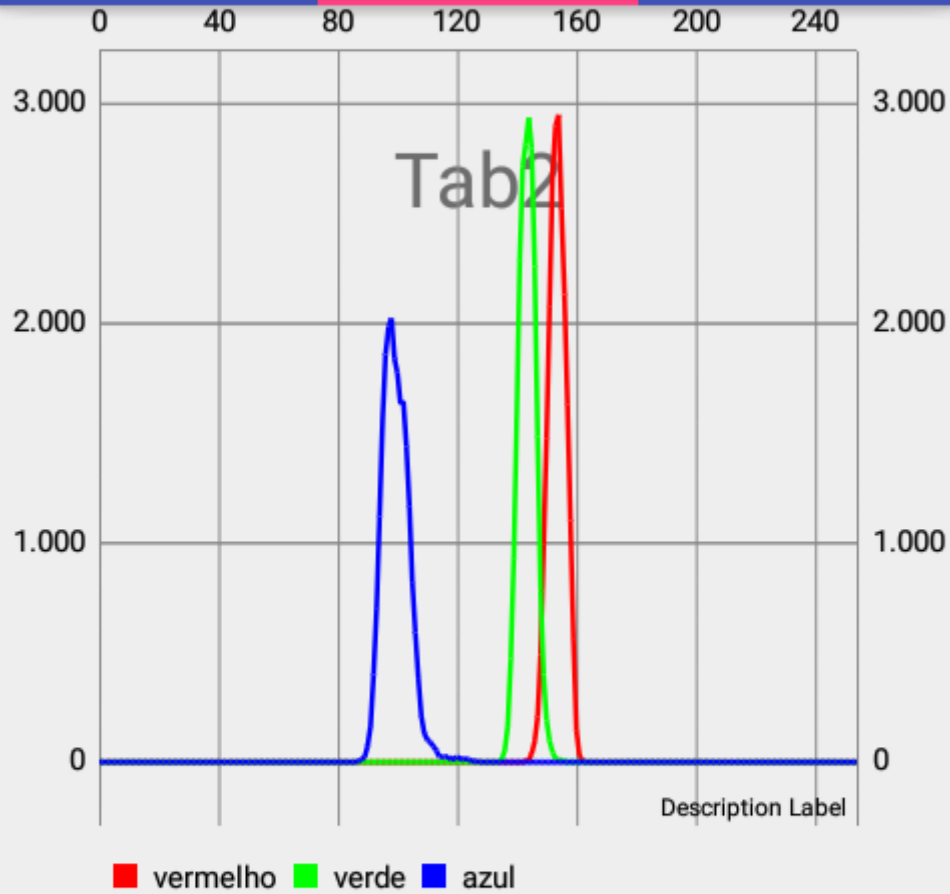

# Prototipo

TAB1

TAB2

TAB3

Máximo Vermelho: 154  
Máximo Verde: 144  
Máximo Azul: 99

ATUALIZ  
AR

RESETAR

# Prototipo

TAB1

TAB2

TAB3

Dia 2  
5mg 12

SELECIONAR

Mediana Vermelho: 152.0  
Mediana Verde: 145.0  
Mediana Azul: 107.0  
Media Vermelho: 149.44272971159614  
Media Verde: 142.4062309218628  
Media Azul: 100.43784689638065  
Menor/Maior Vermelho: 143/162  
Menor/Maior Verde: 135/156  
Menor/Maior Azul: 87/127  
Luma: 140.8720732379203  
Luma Precisa: 95.47462285724464

# Prototipo

TAB1

TAB2

TAB3

Máximo Vermelho: 154  
Máximo Verde: 144  
Máximo Azul: 98

ATUALIZ  
AR

RESETAR