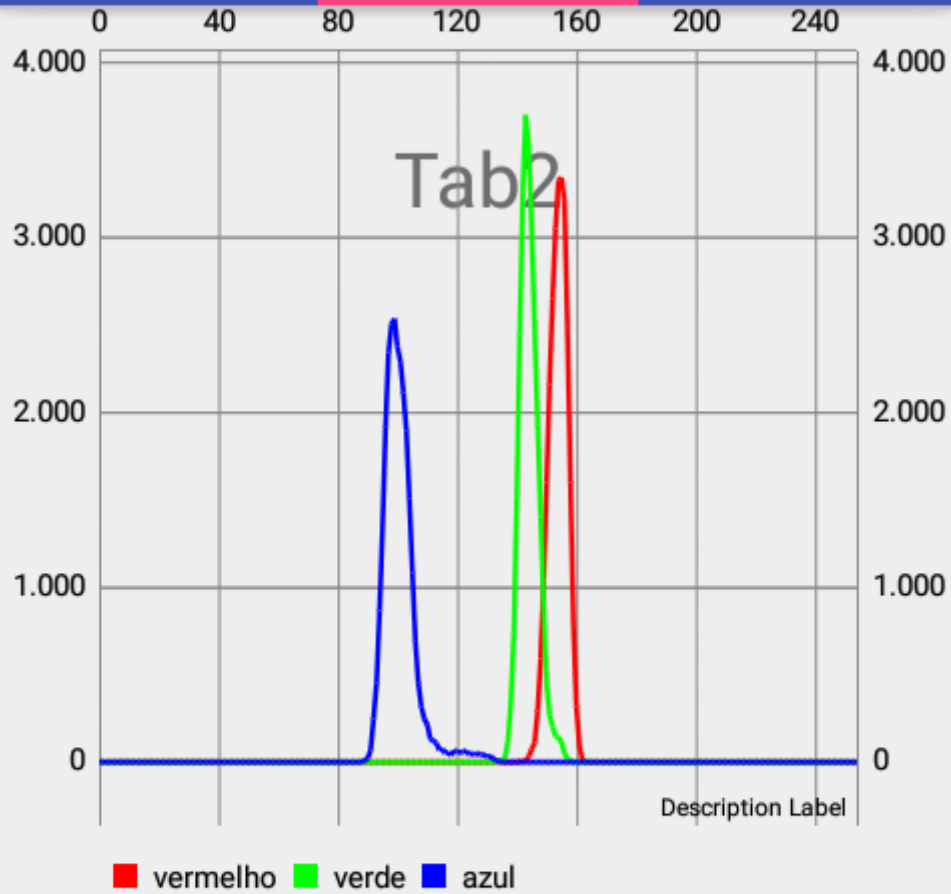

# Prototipo

TAB1

TAB2

TAB3

Dia 2  
5mg 9

SELECIONAR

Mediana Vermelho: 152.0  
Mediana Verde: 146.0  
Mediana Azul: 111.0  
Media Vermelho: 146.92796684599537  
Media Verde: 145.8024628620647  
Media Azul: 114.75215439225441  
Menor/Maior Vermelho: 141/163  
Menor/Maior Verde: 135/158  
Menor/Maior Azul: 89/134  
Luma: 143.79991273752805  
Luma Precisa: 97.08798405378079

# Prototipo

TAB1

TAB2

TAB3

Máximo Vermelho: 155

Máximo Verde: 143

Máximo Azul: 99

ATUALIZ  
AR