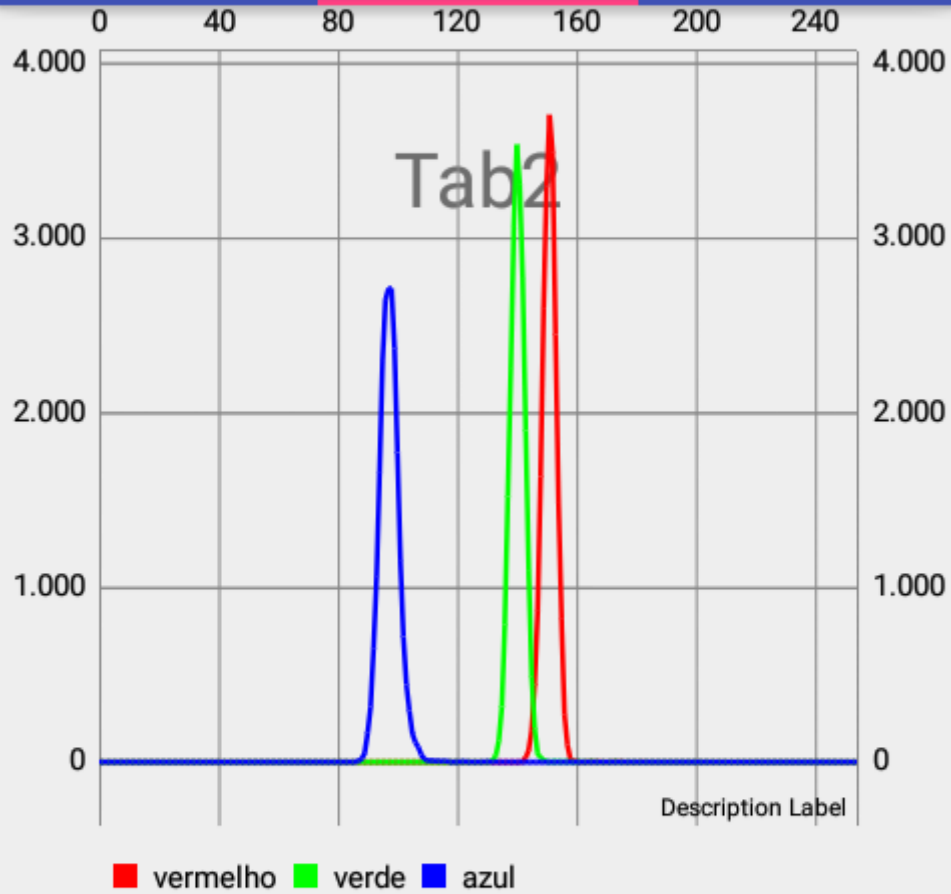

# Prototipo

TAB1

TAB2

TAB3

Dia 2  
5mg 3

**SELECIONAR**

Mediana Vermelho: 162.0  
Mediana Verde: 152.0  
Mediana Azul: 108.0  
Media Vermelho: 154.27513010399667  
Media Verde: 145.2756898086657  
Media Azul: 105.77779585874725  
Menor/Maior Vermelho: 142/182  
Menor/Maior Verde: 132/173  
Menor/Maior Azul: 87/130  
Luma: 144.33722287226897  
Luma Precisa: 97.70038865239128

# Prototipo

TAB1

TAB2

TAB3

Máximo Vermelho: 151  
Máximo Verde: 140  
Máximo Azul: 97

ATUALIZ  
AR

RESETAR