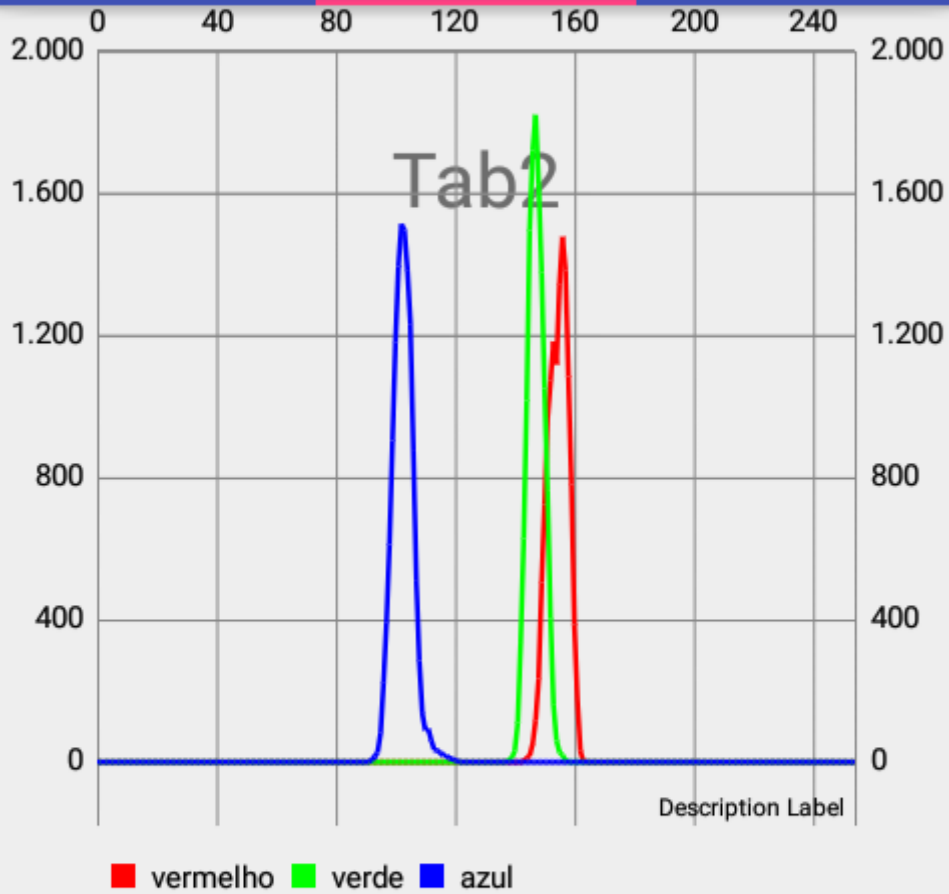

# Prototipo

TAB1

TAB2

TAB3

Máximo Vermelho: 151  
Máximo Verde: 143  
Máximo Azul: 102

ATUALIZ  
AR

RESETAR

# Prototipo

TAB1

TAB2

TAB3

Dia 2  
5mg 16

SELECIONAR

Mediana Vermelho: 153.0  
Mediana Verde: 147.0  
Mediana Azul: 106.0  
Media Vermelho: 149.69402099905133  
Media Verde: 141.6950637394708  
Media Azul: 102.80579766483575  
Menor/Maior Vermelho: 143/163  
Menor/Maior Verde: 138/157  
Menor/Maior Azul: 92/121  
Luma: 140.58783704226897  
Luma Precisa: 95.17752144523519

# Prototipo

TAB1

TAB2

TAB3

Máximo Vermelho: 156

Máximo Verde: 147

Máximo Azul: 102

ATUALIZ  
AR