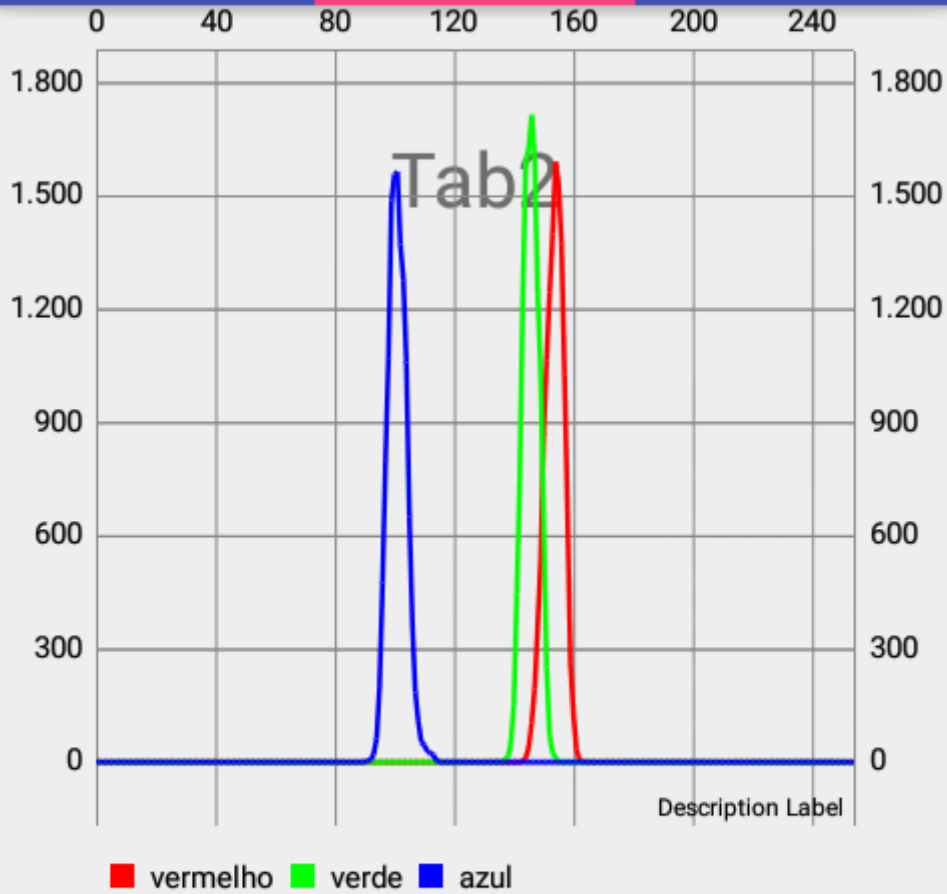

# Prototipo

TAB1

TAB2

TAB3

Máximo Vermelho: 156

Máximo Verde: 147

Máximo Azul: 102

ATUALIZ  
AR

# Prototipo

TAB1

TAB2

TAB3

Dia 2  
5mg 17

SELECIONAR

Mediana Vermelho: 153.0  
Mediana Verde: 145.0  
Mediana Azul: 102.0  
Media Vermelho: 148.16518489018097  
Media Verde: 144.40422860255694  
Media Azul: 103.90730944755595  
Menor/Maior Vermelho: 143/163  
Menor/Maior Verde: 137/154  
Menor/Maior Azul: 91/114  
Luma: 142.27993034631473  
Luma Precisa: 96.37468824931481

# Prototipo

TAB1

TAB2

TAB3

Máximo Vermelho: 154  
Máximo Verde: 146  
Máximo Azul: 101

ATUALIZ  
AR

RESETAR