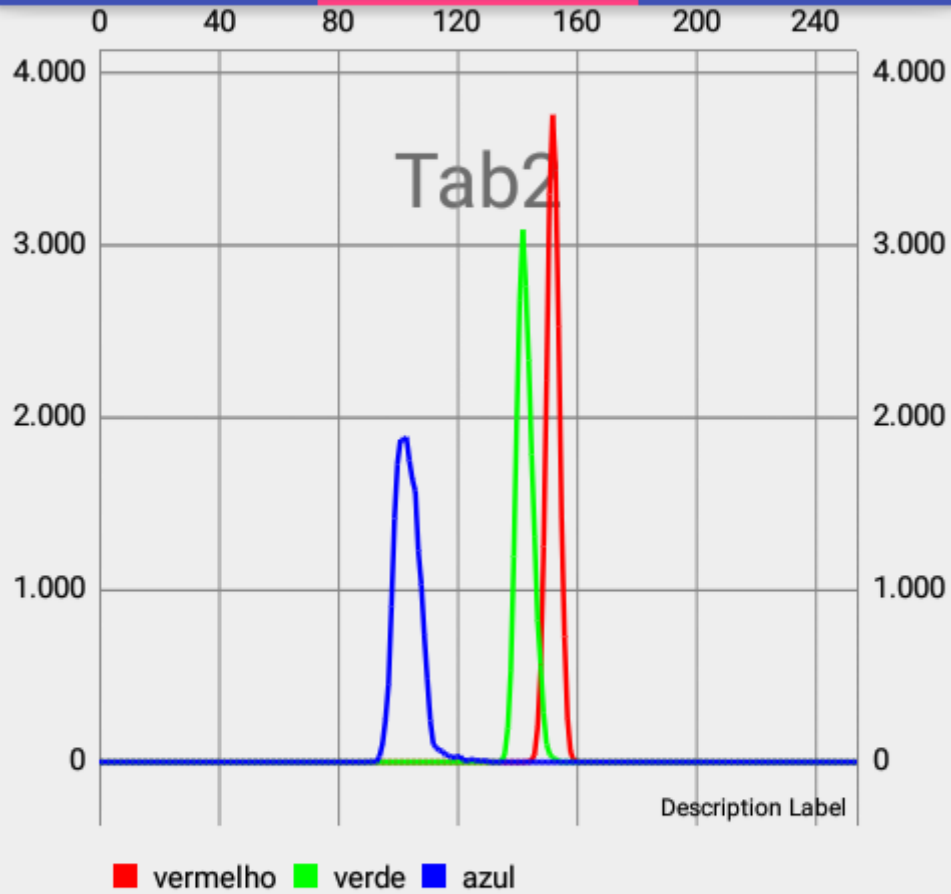

# Prototipo

TAB1

TAB2

TAB3

Dia 2  
5mg 5

**SELECIONAR**

Mediana Vermelho: 152.0  
Mediana Verde: 144.0  
Mediana Azul: 110.0  
Media Vermelho: 154.3778701216804  
Media Verde: 150.3856671244716  
Media Azul: 121.36952126161097  
Menor/Maior Vermelho: 144/160  
Menor/Maior Verde: 135/154  
Menor/Maior Azul: 91/130  
Luma: 149.13944375037966  
Luma Precisa: 100.572414335221

# Prototipo

TAB1

TAB2

TAB3

Máximo Vermelho: 152

Máximo Verde: 142

Máximo Azul: 103

ATUALIZ  
AR