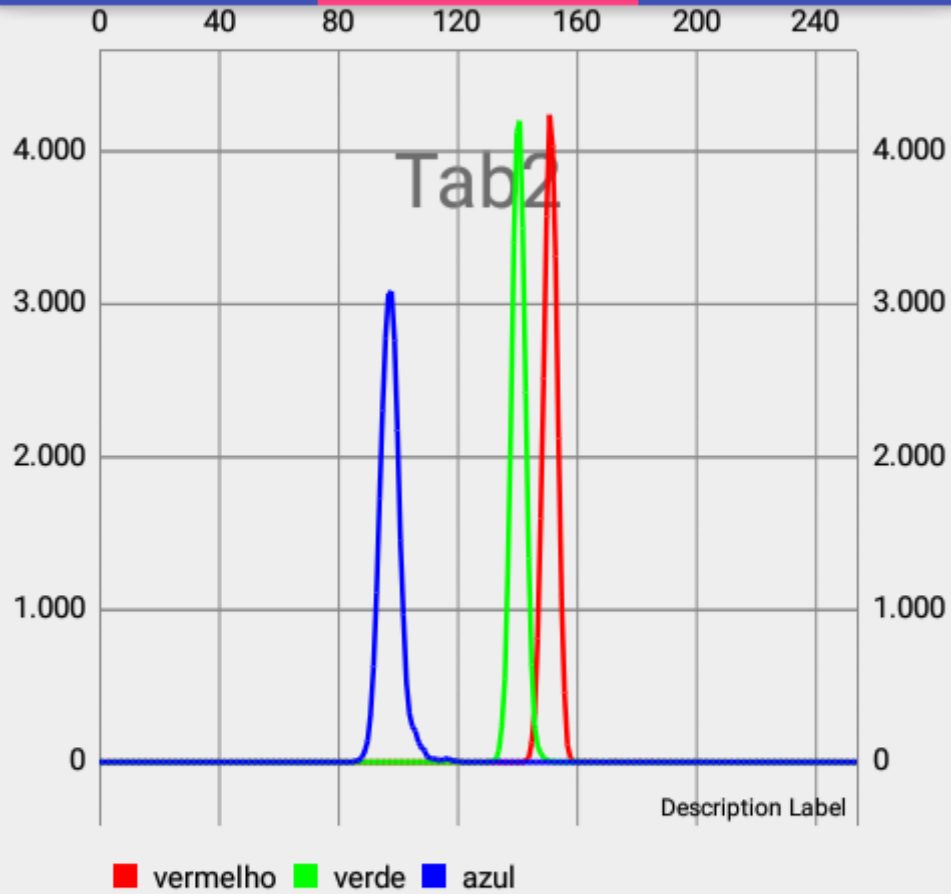

# Prototipo

TAB1

TAB2

TAB3

Dia 2  
5mg 4

SELECIONAR

Mediana Vermelho: 165.0  
Mediana Verde: 153.0  
Mediana Azul: 110.0  
Media Vermelho: 151.85291580080556  
Media Verde: 143.86948323964629  
Media Azul: 106.56846866912701  
Menor/Maior Vermelho: 143/188  
Menor/Maior Verde: 131/176  
Menor/Maior Azul: 86/134  
Luma: 142.87362775015725  
Luma Precisa: 96.64965276837682

# Prototipo

TAB1

TAB2

TAB3

Máximo Vermelho: 151  
Máximo Verde: 141  
Máximo Azul: 98

ATUALIZ  
AR

RESETAR