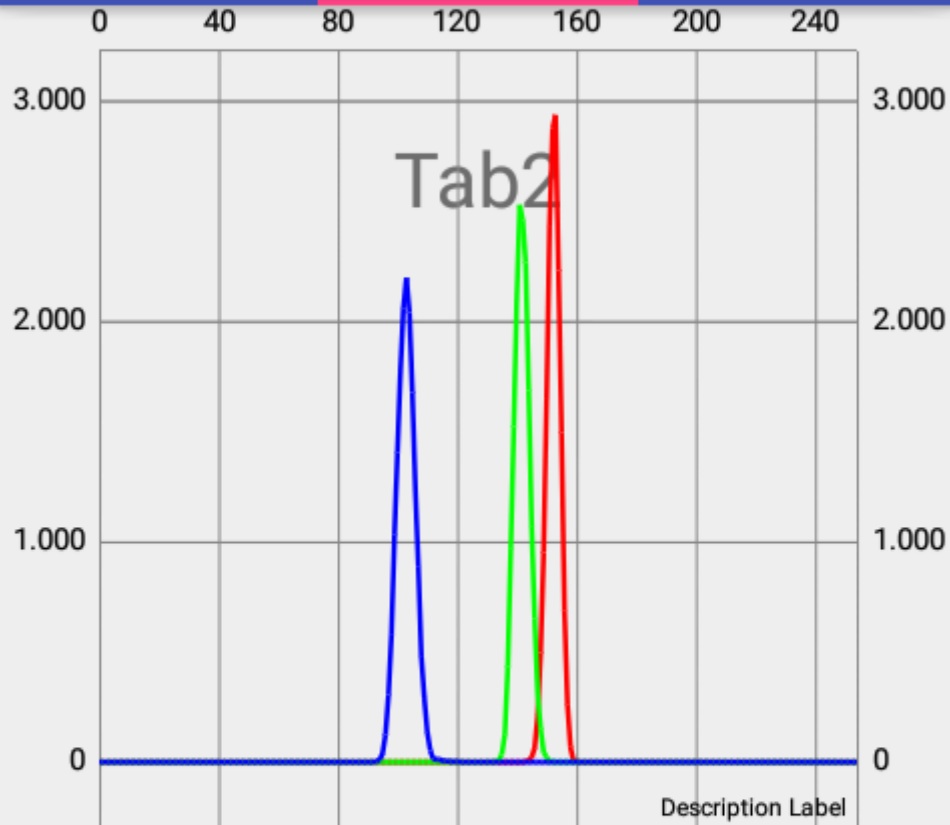

# Prototipo

TAB1

TAB2

TAB3

Dia 2  
5mg 7

SELECIONAR

Mediana Vermelho: 151.0  
Mediana Verde: 142.0  
Mediana Azul: 106.0  
Media Vermelho: 154.0608865366225  
Media Verde: 149.06086745648503  
Media Azul: 110.95929733786983  
Menor/Maior Vermelho: 143/160  
Menor/Maior Verde: 133/152  
Menor/Maior Azul: 93/120  
Luma: 147.37293815035824  
Luma Precisa: 99.68924167639643

# Prototipo

TAB1

TAB2

TAB3

■ vermelho ■ verde ■ azul

Máximo Vermelho: 153

Máximo Verde: 141

Máximo Azul: 103