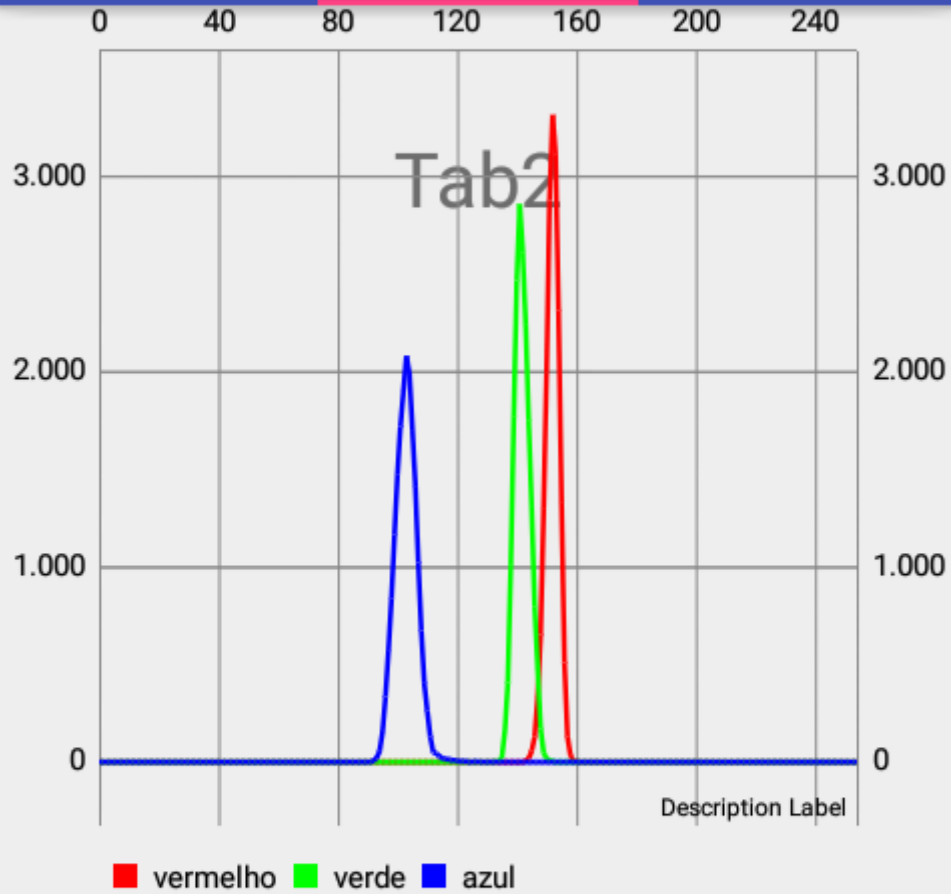

Prototipo

TAB1

TAB2

TAB3

Máximo Vermelho: 152

Máximo Verde: 141

Máximo Azul: 103

ATUALIZ
AR

RESETAR