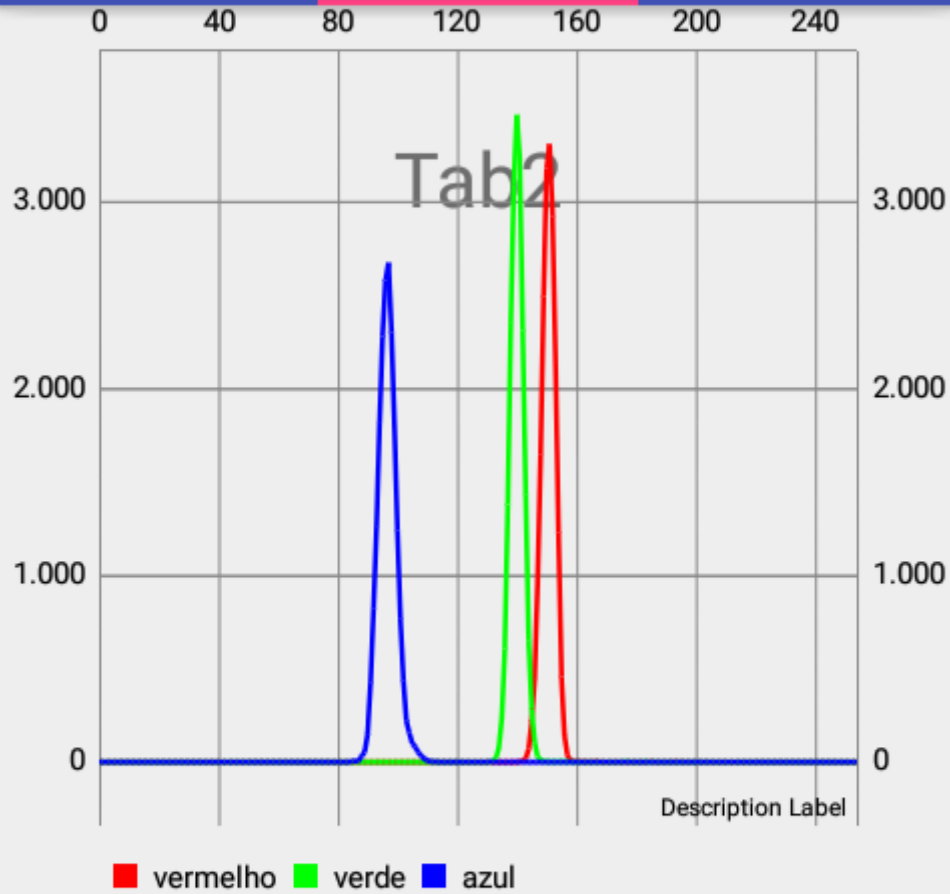

# Prototipo

TAB1

TAB2

TAB3

Dia 2  
5mg 1

**SELECIONAR**

Mediana Vermelho: 168.0  
Mediana Verde: 159.0  
Mediana Azul: 113.0  
Media Vermelho: 150.6001679593976  
Media Verde: 141.41852918307268  
Media Azul: 98.03766533493194  
Menor/Maior Vermelho: 141/195  
Menor/Maior Verde: 132/186  
Menor/Maior Azul: 85/141  
Luma: 140.23844721708357  
Luma Precisa: 95.09818827211002

# Prototipo

TAB1

TAB2

TAB3

Máximo Vermelho: 151  
Máximo Verde: 140  
Máximo Azul: 97

ATUALIZ  
AR

RESETAR