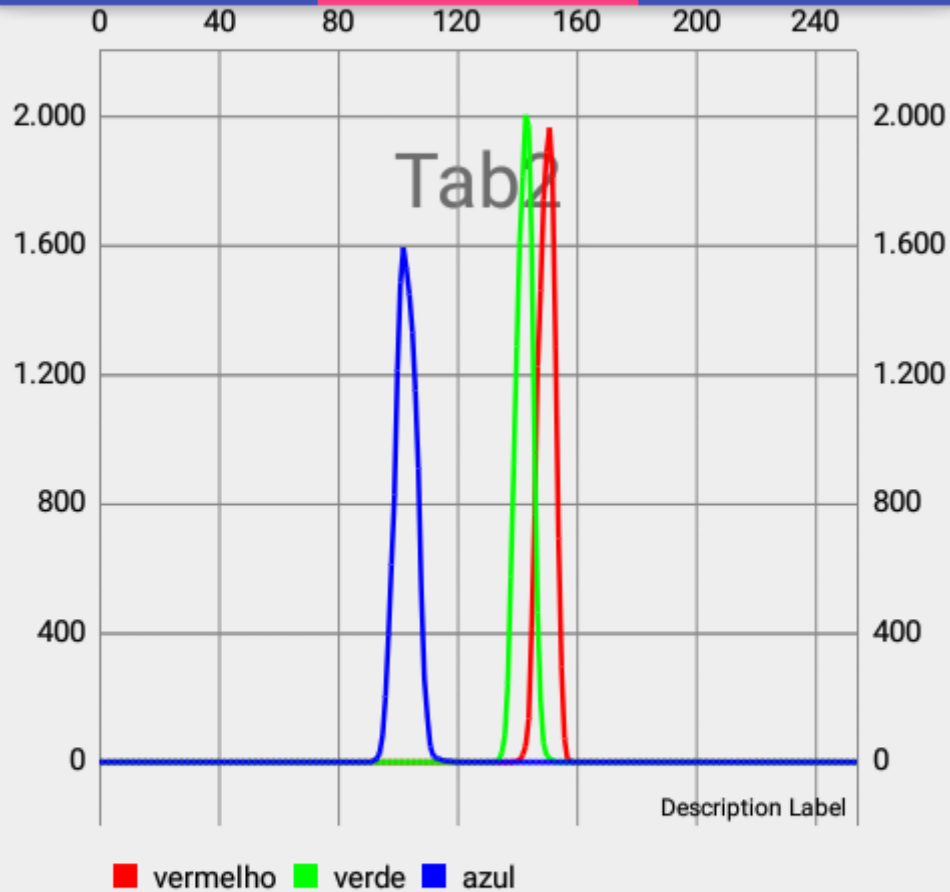

# Prototipo

TAB1

TAB2

TAB3

■ vermelho ■ verde ■ azul

Máximo Vermelho: 151

Máximo Verde: 143

Máximo Azul: 102

# Prototipo

TAB1

TAB2

TAB3

Dia 2  
5mg 15

SELECIONAR

Mediana Vermelho: 149.0  
Mediana Verde: 143.0  
Mediana Azul: 105.0  
Media Vermelho: 147.9289471161666  
Media Verde: 142.9172283661675  
Media Azul: 104.85864033780322  
Menor/Maior Vermelho: 140/158  
Menor/Maior Verde: 134/153  
Menor/Maior Azul: 92/118  
Luma: 141.2348897167694  
Luma Precisa: 95.5886606169603

# Prototipo

TAB1

TAB2

TAB3

Máximo Vermelho: 151  
Máximo Verde: 143  
Máximo Azul: 102

ATUALIZ  
AR

RESETAR

# Prototipo

TAB1

TAB2

TAB3

Dia 2  
5mg 16

SELECIONAR

Mediana Vermelho: 153.0  
Mediana Verde: 147.0  
Mediana Azul: 106.0  
Media Vermelho: 149.69402099905133  
Media Verde: 141.6950637394708  
Media Azul: 102.80579766483575  
Menor/Maior Vermelho: 143/163  
Menor/Maior Verde: 138/157  
Menor/Maior Azul: 92/121  
Luma: 140.58783704226897  
Luma Precisa: 95.17752144523519