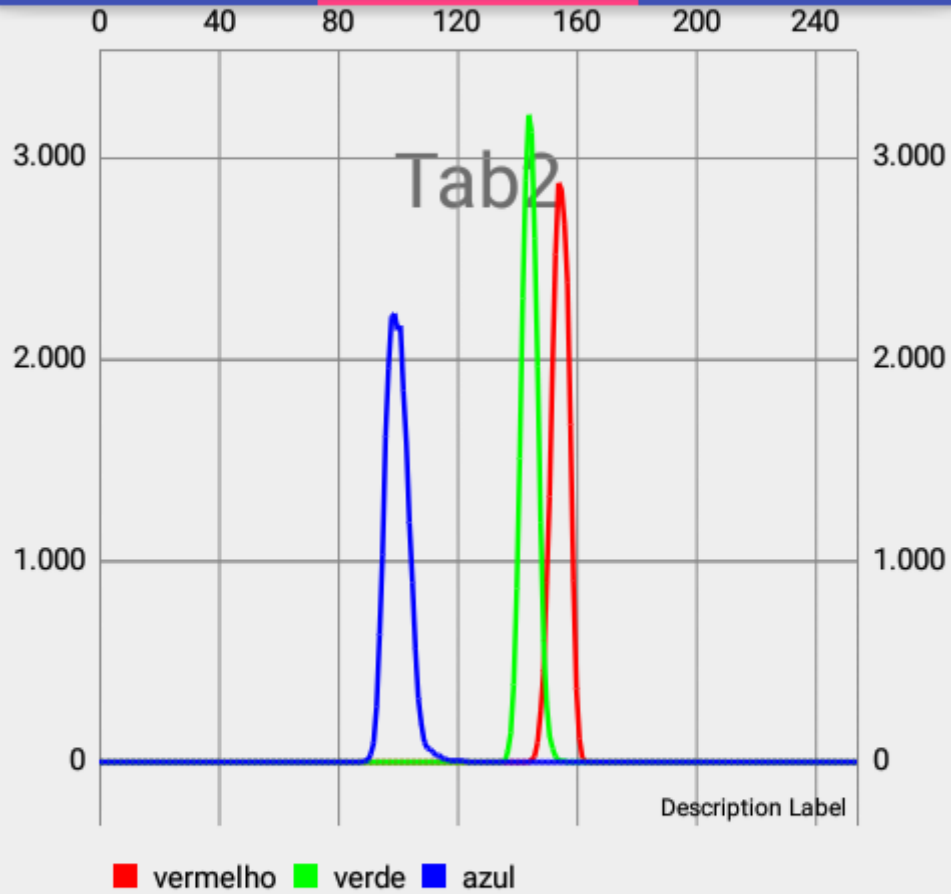

# Prototipo

TAB1

TAB2

TAB3

Dia 2  
5mg 11|

**SELECIONAR**

Mediana Vermelho: 154.0  
Mediana Verde: 146.0  
Mediana Azul: 106.0  
Media Vermelho: 149.561107070547  
Media Verde: 142.1523878916475  
Media Azul: 99.98579044430956  
Menor/Maior Vermelho: 145/163  
Menor/Maior Verde: 136/156  
Menor/Maior Azul: 89/123  
Luma: 140.68305325338375  
Luma Precisa: 95.35460754729804

# Prototipo

TAB1

TAB2

TAB3

Máximo Vermelho: 154  
Máximo Verde: 144  
Máximo Azul: 99

ATUALIZ  
AR

RESETAR