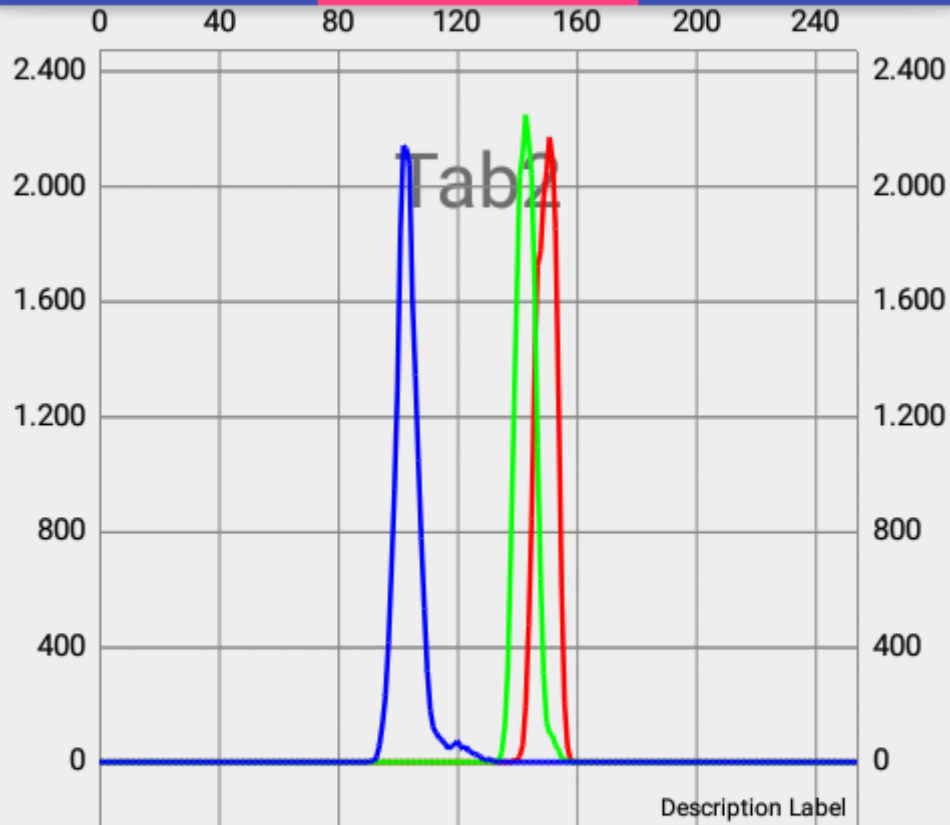

# Prototipo

TAB1

TAB2

TAB3

Dia 2  
5mg 14

SELECIONAR

Mediana Vermelho: 149.0  
Mediana Verde: 146.0  
Mediana Azul: 113.0  
Media Vermelho: 146.51051957903783  
Media Verde: 148.36890255920244  
Media Azul: 124.2518282936502  
Menor/Maior Vermelho: 139/159  
Menor/Maior Verde: 134/158  
Menor/Maior Azul: 91/135  
Luma: 146.23255757564655  
Luma Precisa: 98.51280463106717

# Prototipo

TAB1

TAB2

TAB3

■ vermelho ■ verde ■ azul

Máximo Vermelho: 151

Máximo Verde: 143

Máximo Azul: 102