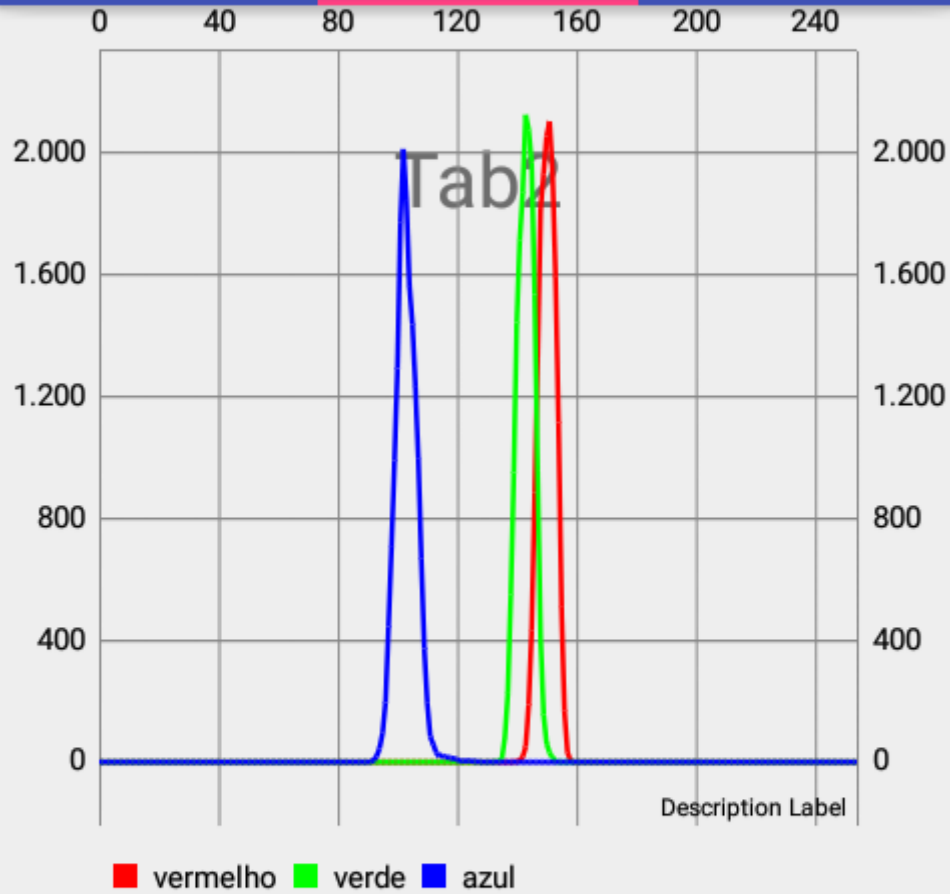

# Prototipo

TAB1

TAB2

TAB3

Máximo Vermelho: 154  
Máximo Verde: 144  
Máximo Azul: 98

ATUALIZ  
AR

RESETAR

# Prototipo

TAB1

TAB2

TAB3

Dia 2  
5mg 13

SELECIONAR

Mediana Vermelho: 149.0  
Mediana Verde: 143.0  
Mediana Azul: 109.0  
Media Vermelho: 148.51079598748763  
Media Verde: 148.97953274035532  
Media Azul: 117.92995095932567  
Menor/Maior Vermelho: 140/158  
Menor/Maior Verde: 133/153  
Menor/Maior Azul: 92/127  
Luma: 146.6380995021053  
Luma Precisa: 98.99594080248399

# Prototipo

TAB1

TAB2

TAB3

Máximo Vermelho: 151

Máximo Verde: 143

Máximo Azul: 102

ATUALIZ  
AR