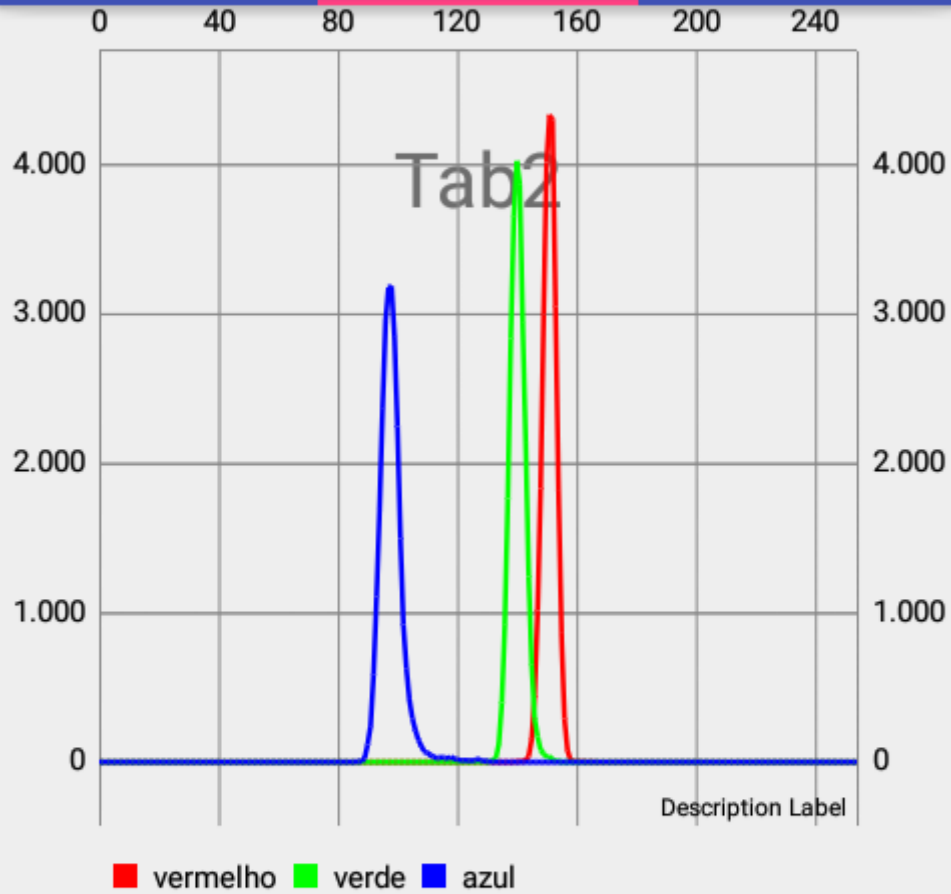

# Prototipo

TAB1

TAB2

TAB3

Dia 2  
5mg 2

**SELECIONAR**

Mediana Vermelho: 152.0  
Mediana Verde: 142.0  
Mediana Azul: 109.0  
Media Vermelho: 150.96107366926725  
Media Verde: 146.82829022652794  
Media Azul: 108.78217941770265  
Menor/Maior Vermelho: 140/165  
Menor/Maior Verde: 131/154  
Menor/Maior Azul: 87/131  
Luma: 144.95999078605712  
Luma Precisa: 98.07944359330854

# Prototipo

TAB1

TAB2

TAB3

Máximo Vermelho: 151  
Máximo Verde: 140  
Máximo Azul: 98

ATUALIZ  
AR

RESETAR