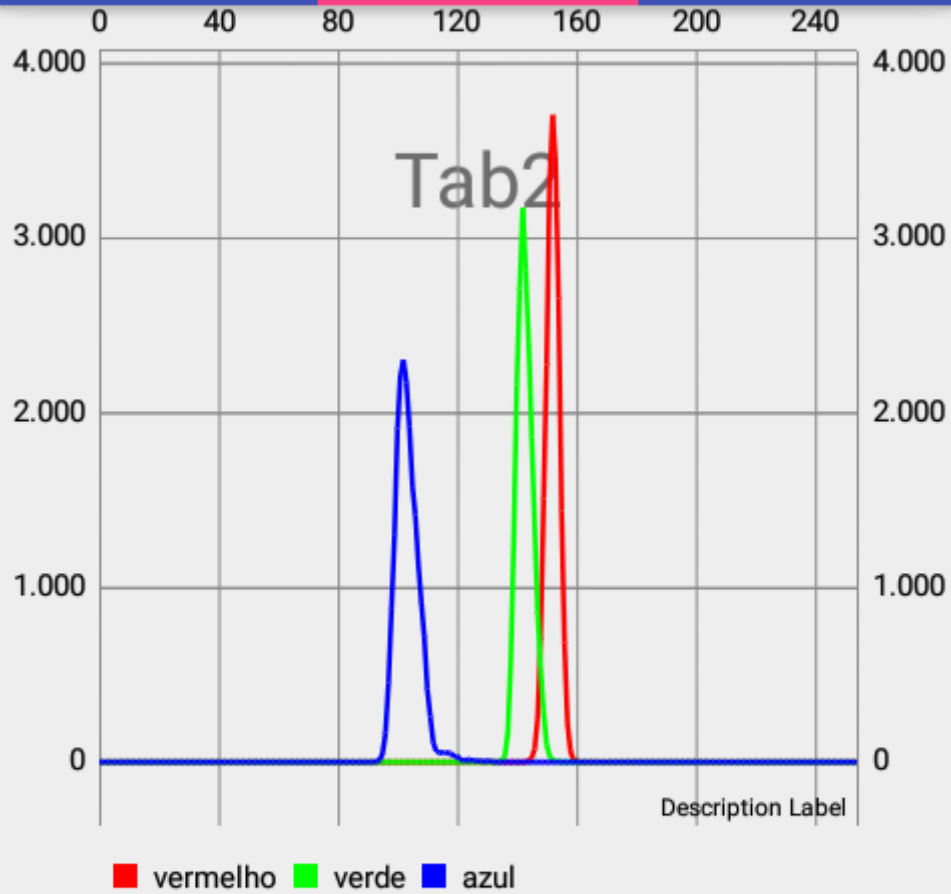

# Prototipo

TAB1

TAB2

TAB3

Dia 2  
5mg 6

SELECIONAR

Mediana Vermelho: 152.0  
Mediana Verde: 144.0  
Mediana Azul: 112.0  
Media Vermelho: 151.6624649619089  
Media Verde: 147.6605089758921  
Media Azul: 110.64488492866097  
Menor/Maior Vermelho: 144/160  
Menor/Maior Verde: 134/154  
Menor/Maior Azul: 93/131  
Luma: 145.8387967623092  
Luma Precisa: 98.63220457461406

# Prototipo

TAB1

TAB2

TAB3

Máximo Vermelho: 152

Máximo Verde: 142

Máximo Azul: 102

ATUALIZ  
AR