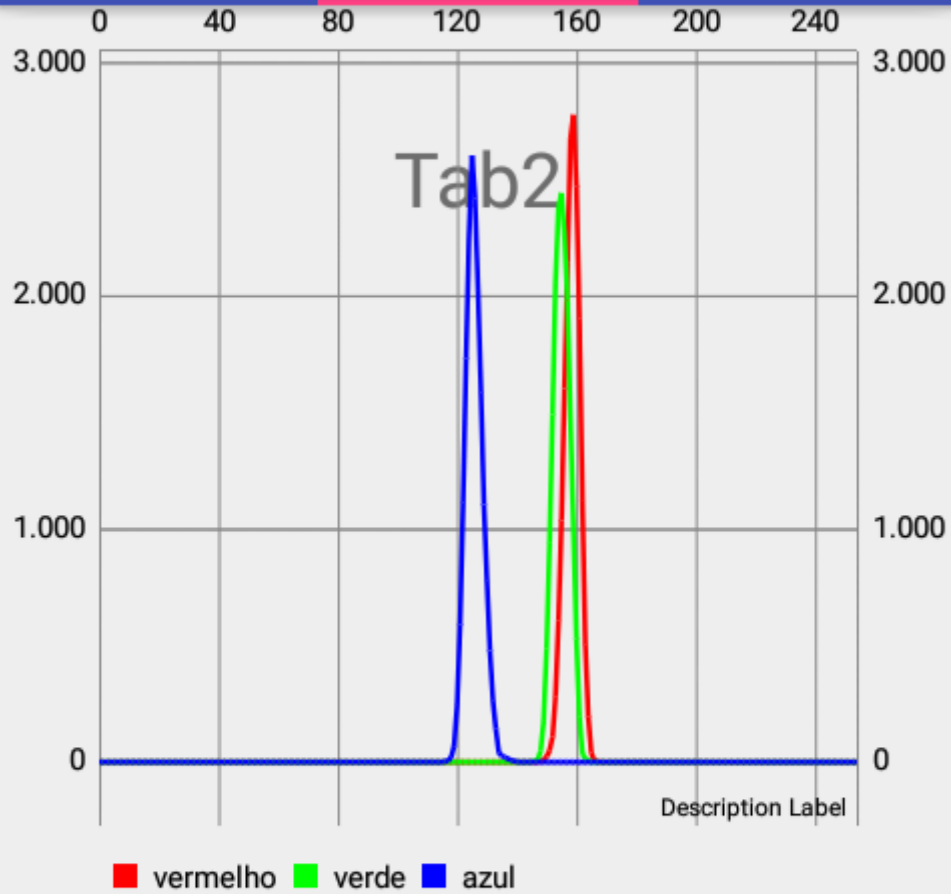

Prototipo

TAB1

TAB2

TAB3

Máximo Vermelho: 159

Máximo Verde: 155

Máximo Azul: 125

ATUALIZ
AR

RESETAR