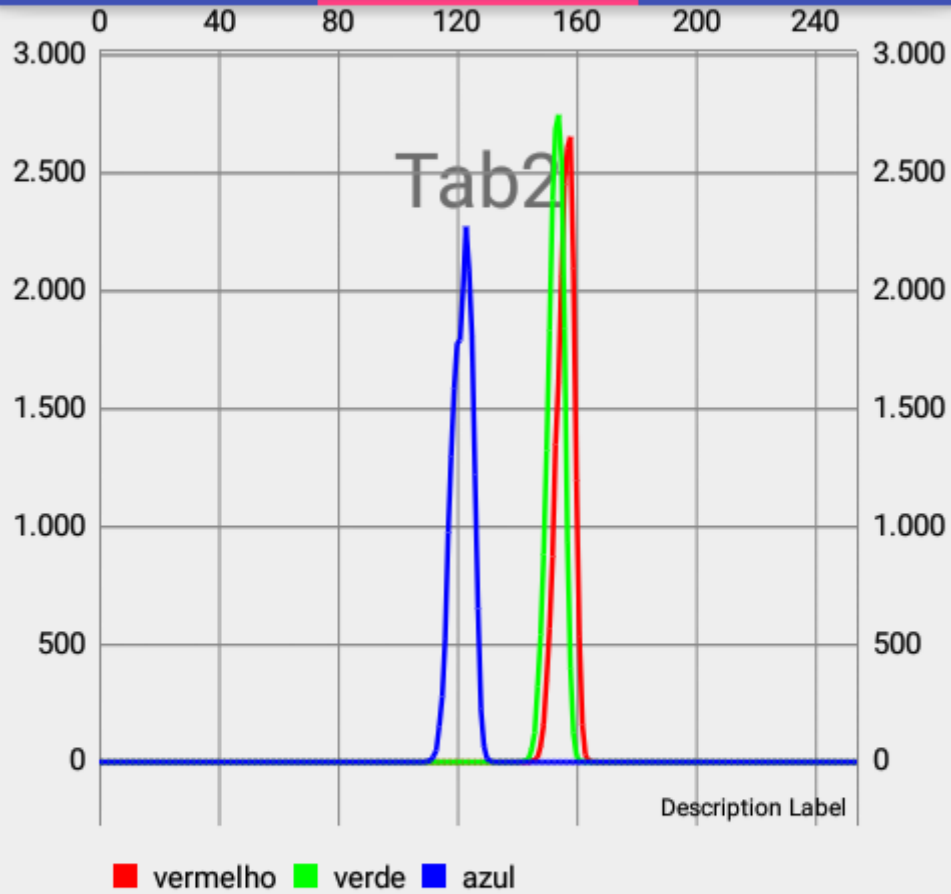

# Prototipo

TAB1

TAB2

TAB3

Dia 2  
2,5mg 11

SELECIONAR

Mediana Vermelho: 155.0  
Mediana Verde: 152.0  
Mediana Azul: 120.0  
Media Vermelho: 152.2362423530777  
Media Verde: 149.23624190685777  
Media Azul: 118.23624224376371  
Menor/Maior Vermelho: 145/165  
Menor/Maior Verde: 142/162  
Menor/Maior Azul: 110/131  
Luma: 147.63584202604875  
Luma Precisa: 99.63774962578134

# Prototipo

TAB1

TAB2

TAB3

Máximo Vermelho: 158

Máximo Verde: 154

Máximo Azul: 123

ATUALIZ  
AR