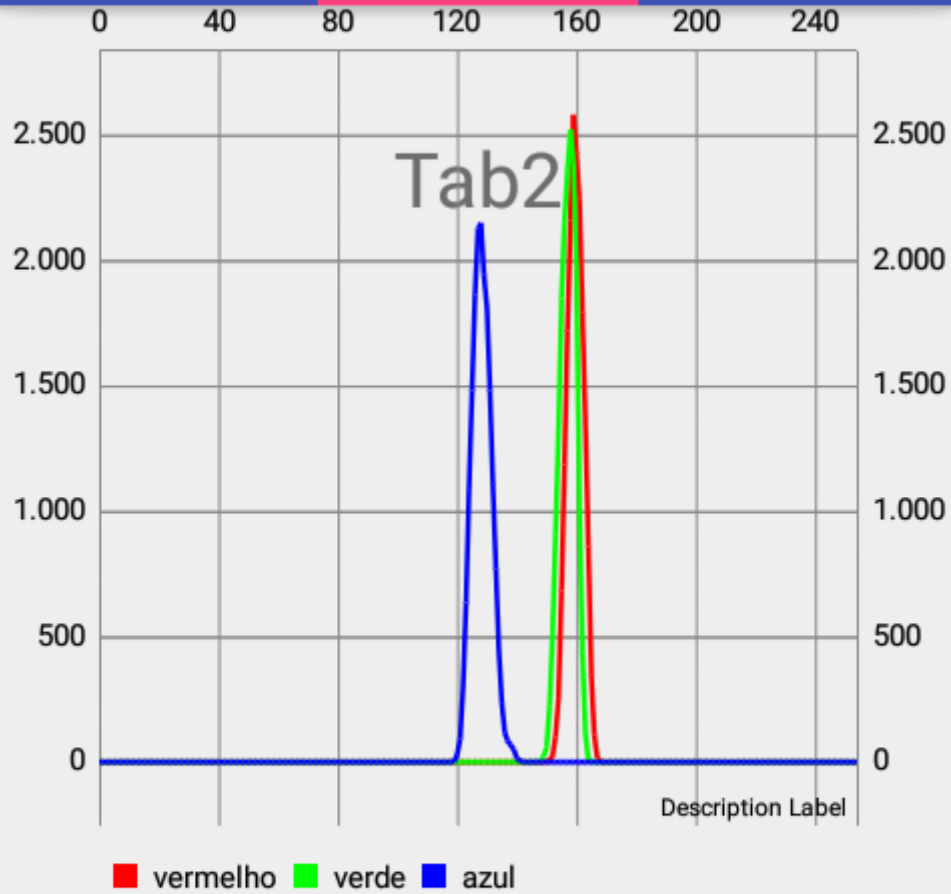

Prototipo

TAB1

TAB2

TAB3

Máximo Vermelho: 159

Máximo Verde: 158

Máximo Azul: 128

ATUALIZ
AR

RESETAR