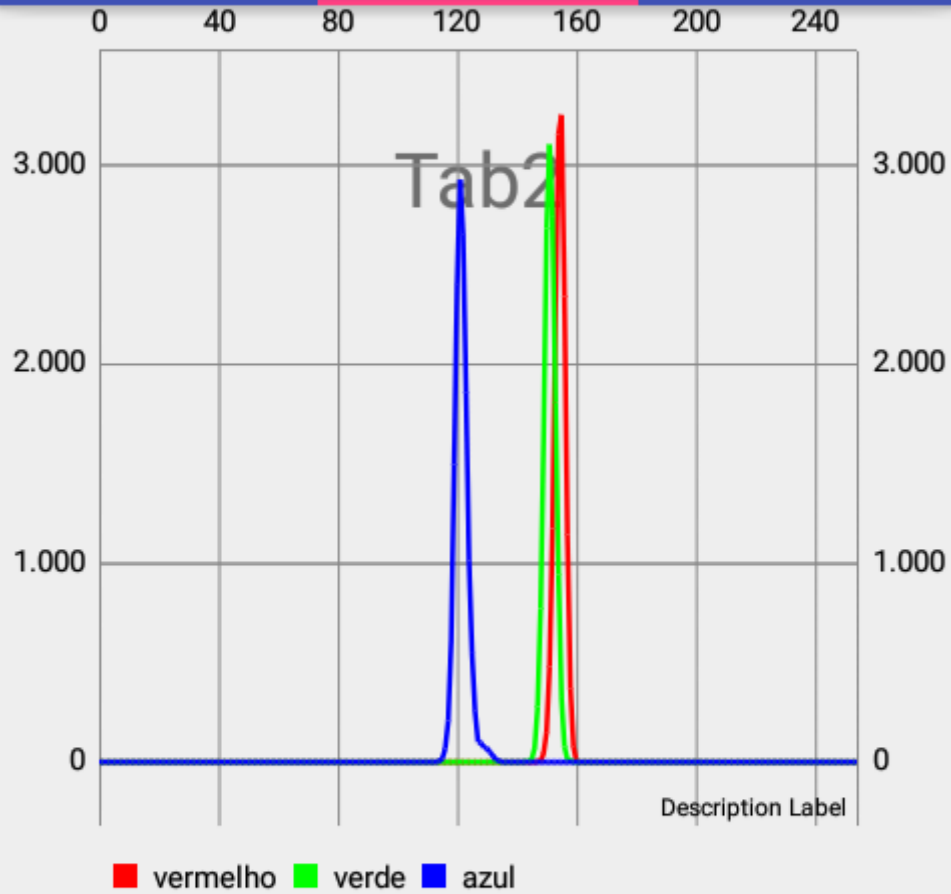

# Prototipo

TAB1

TAB2

TAB3

Máximo Vermelho: 154  
Máximo Verde: 150  
Máximo Azul: 121

ATUALIZ  
AR

RESETAR

# Prototipo

TAB1

TAB2

TAB3

Dia 2  
2,5mg 20

SELECIONAR

Mediana Vermelho: 153.0  
Mediana Verde: 150.0  
Mediana Azul: 124.0  
Media Vermelho: 151.93874922951377  
Media Verde: 153.79913207024234  
Media Azul: 129.79019033021373  
Menor/Maior Vermelho: 147/160  
Menor/Maior Verde: 143/158  
Menor/Maior Azul: 114/134  
Luma: 151.67016908467338  
Luma Precisa: 102.14340483207505

# Prototipo

TAB1

TAB2

TAB3

Máximo Vermelho: 155

Máximo Verde: 151

Máximo Azul: 121

ATUALIZ  
AR