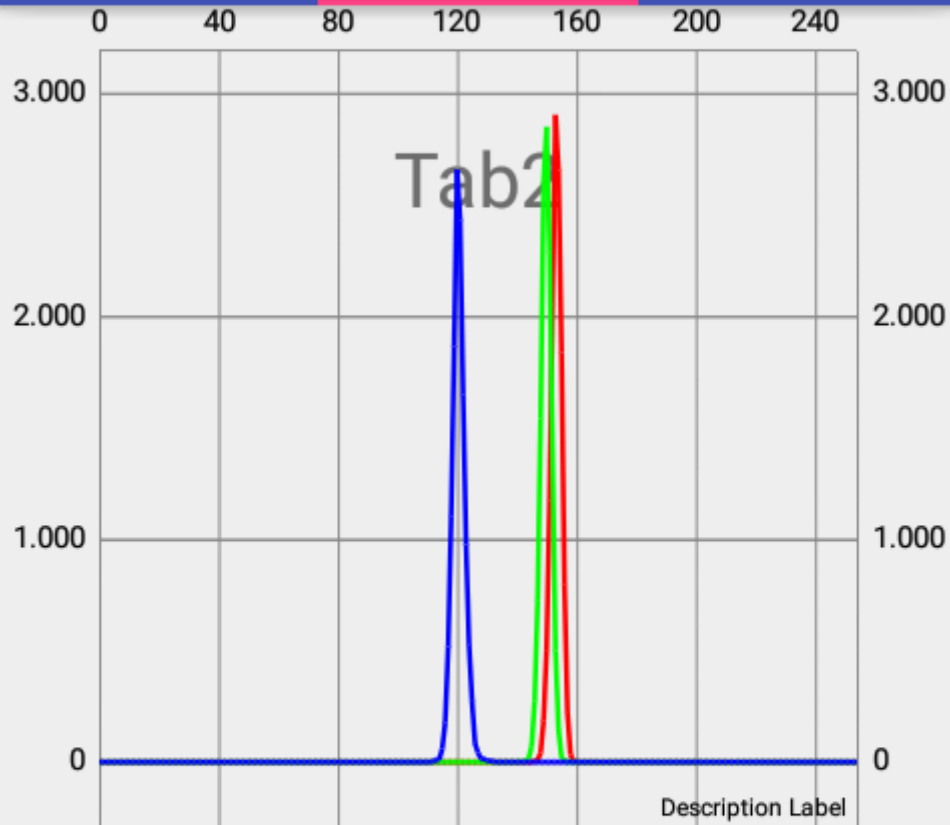

# Prototipo

TAB1

TAB2

TAB3

Dia 2  
2,5mg 17

SELECIONAR

Mediana Vermelho: 152.0  
Mediana Verde: 148.0  
Mediana Azul: 122.0  
Media Vermelho: 155.05684485654373  
Media Verde: 151.05928769283955  
Media Azul: 124.05744471792158  
Menor/Maior Vermelho: 146/159  
Menor/Maior Verde: 141/156  
Menor/Maior Azul: 112/132  
Luma: 149.95963528305396  
Luma Precisa: 101.0551080421701

# Prototipo

TAB1

TAB2

TAB3

■ vermelho ■ verde ■ azul

Máximo Vermelho: 153

Máximo Verde: 150

Máximo Azul: 120