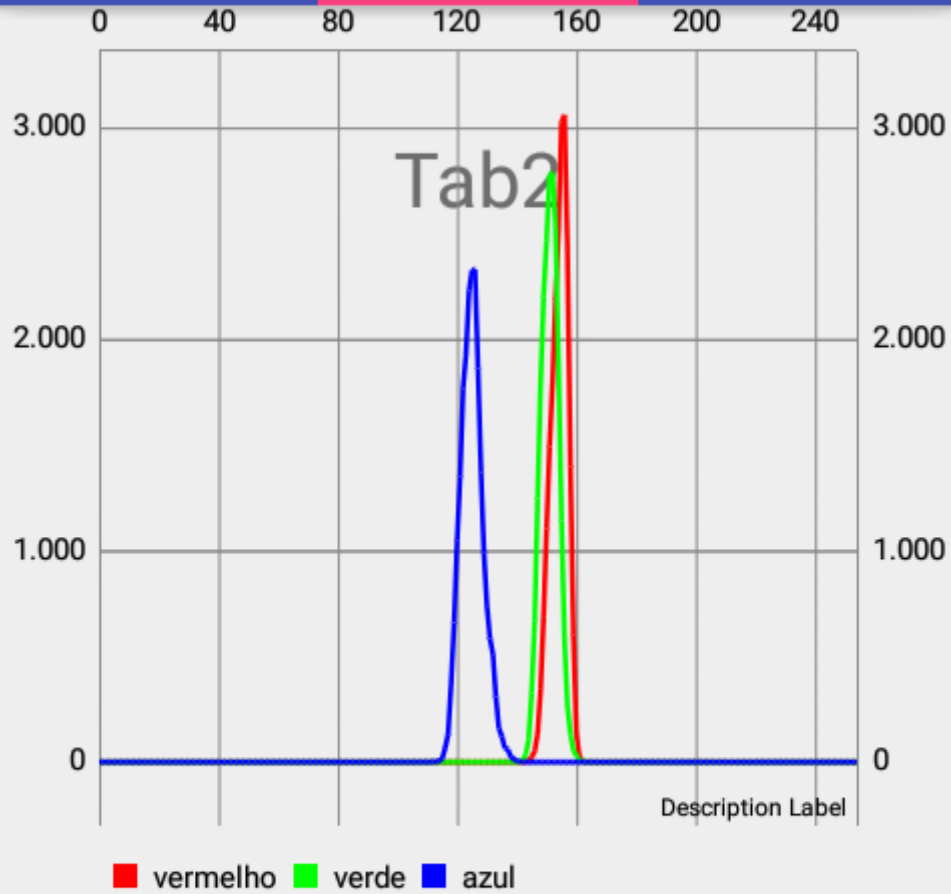

# Prototipo

TAB1

TAB2

TAB3

Dia 2  
2,5mg 15

SELECIONAR

Mediana Vermelho: 152.0  
Mediana Verde: 151.0  
Mediana Azul: 126.0  
Media Vermelho: 151.79047047299125  
Media Verde: 147.20337586860427  
Media Azul: 124.84980843996797  
Menor/Maior Vermelho: 143/162  
Menor/Maior Verde: 141/162  
Menor/Maior Azul: 112/141  
Luma: 146.5646646131494  
Luma Precisa: 98.63474688518448

# Prototipo

TAB1

TAB2

TAB3

Máximo Vermelho: 156

Máximo Verde: 152

Máximo Azul: 126

ATUALIZ  
AR