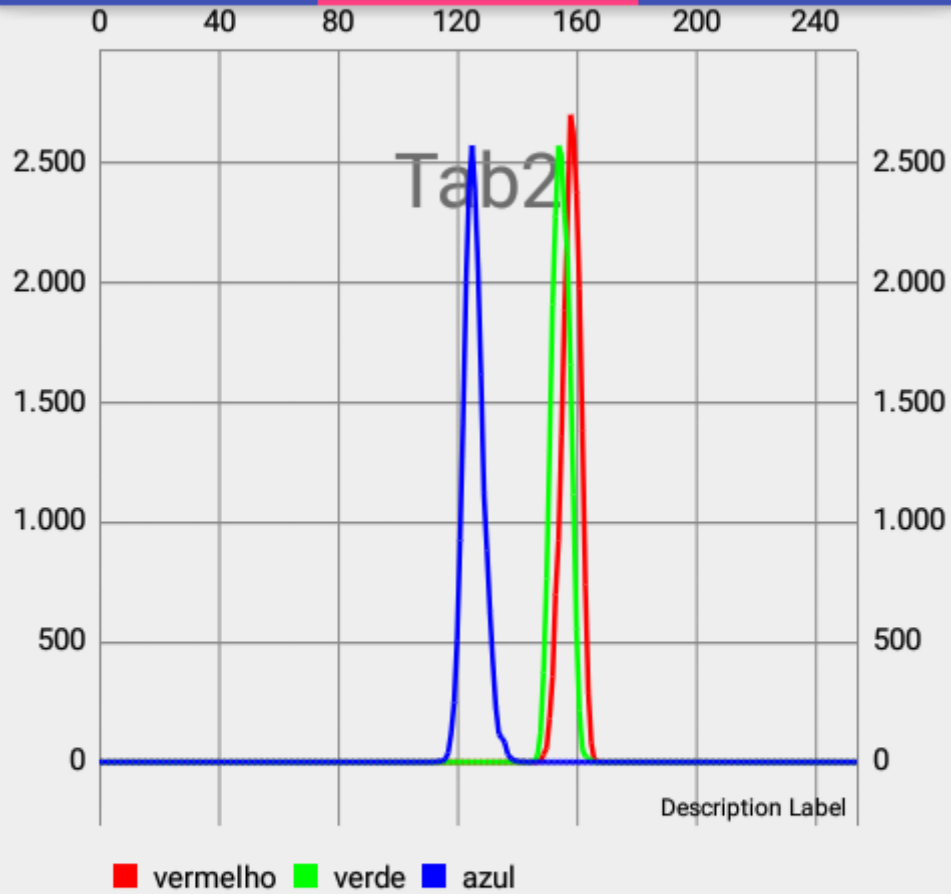

Prototipo

TAB1

TAB2

TAB3

Máximo Vermelho: 158

Máximo Verde: 154

Máximo Azul: 125

ATUALIZ
AR

RESETAR