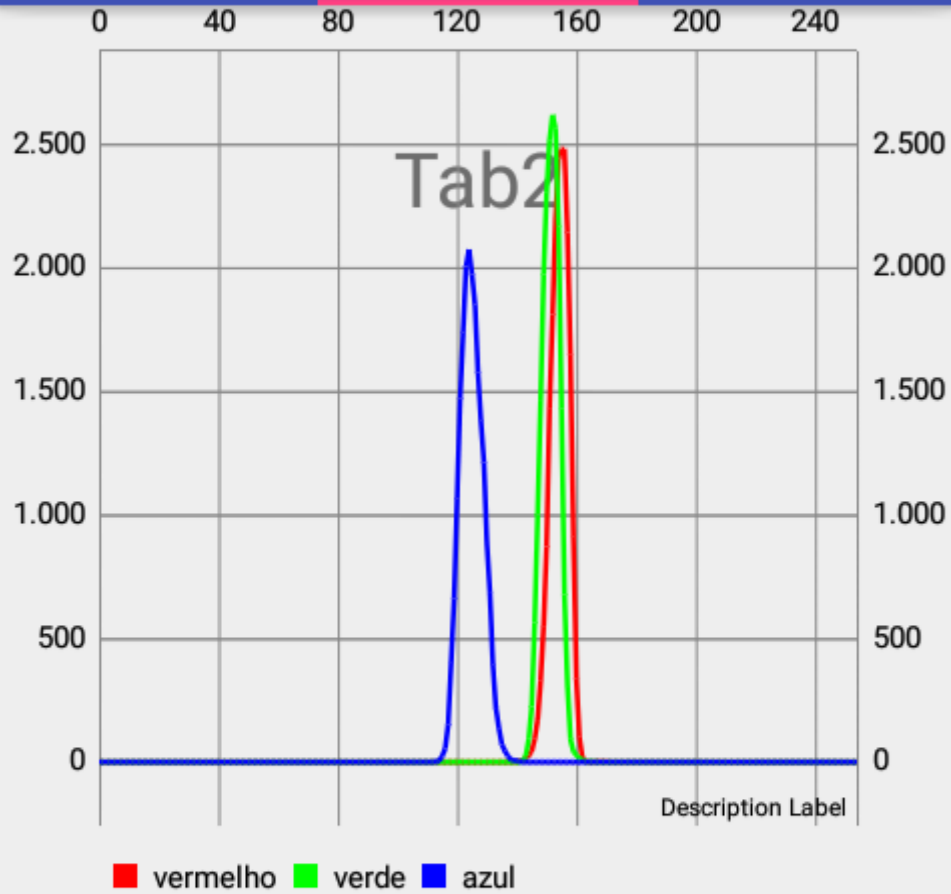

# Prototipo

TAB1

TAB2

TAB3

Dia 2  
2,5mg 14

SELECIONAR

Mediana Vermelho: 155.0  
Mediana Verde: 154.0  
Mediana Azul: 127.0  
Media Vermelho: 147.41456381632977  
Media Verde: 149.15675131615527  
Media Azul: 126.65418783965092  
Menor/Maior Vermelho: 141/170  
Menor/Maior Verde: 142/166  
Menor/Maior Azul: 113/141  
Luma: 147.16167717068873  
Luma Precisa: 99.0814349323803

# Prototipo

TAB1

TAB2

TAB3

Máximo Vermelho: 156

Máximo Verde: 152

Máximo Azul: 124

ATUALIZ  
AR