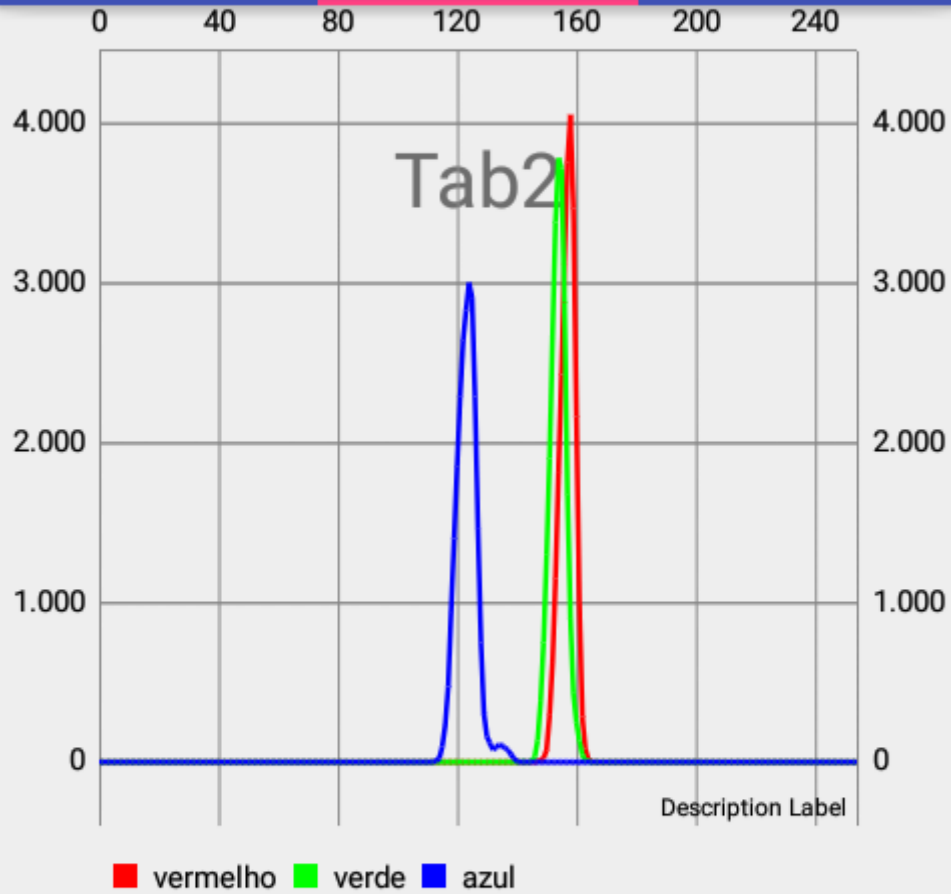

Prototipo

TAB1

TAB2

TAB3

Máximo Vermelho: 158

Máximo Verde: 154

Máximo Azul: 124

ATUALIZ
AR

RESETAR