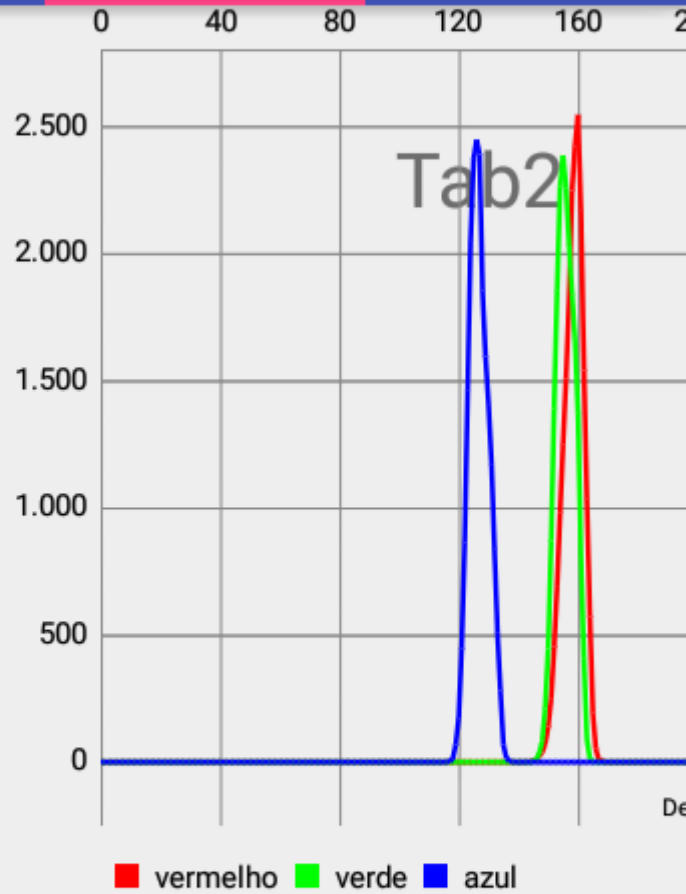

# Prototipo

TAB1

TAB2

TAB3

Dia 2  
2,5mg 2

**SELECIONAR**

Mediana Vermelho: 156.0  
Mediana Verde: 155.0  
Mediana Azul: 127.0  
Media Vermelho: 147.69461232304354  
Media Verde: 149.68289975702515  
Media Azul: 127.6663003160781  
Menor/Maior Vermelho: 144/168  
Menor/Maior Verde: 145/165  
Menor/Maior Azul: 117/137  
Luma: 147.67059136892428  
Luma Precisa: 99.4084625873069

# Prototipo

TAB1

TAB2

TAB3

Máximo Vermelho: 160  
Máximo Verde: 155  
Máximo Azul: 126