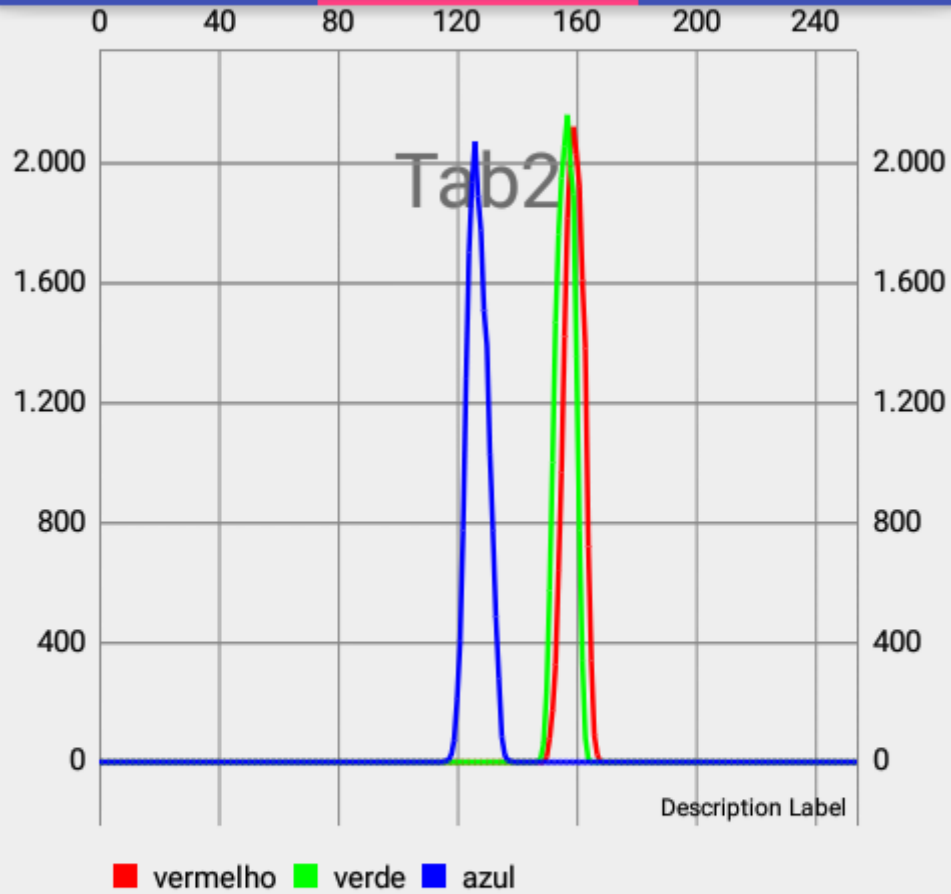

# Prototipo

TAB1

TAB2

TAB3

Dia 2  
2,5mg 1

SELECIONAR

Mediana Vermelho: 158.0  
Mediana Verde: 156.0  
Mediana Azul: 127.0  
Media Vermelho: 152.6776863962255  
Media Verde: 152.99079495956136  
Media Azul: 124.4788940270915  
Menor/Maior Vermelho: 150/167  
Menor/Maior Verde: 148/164  
Menor/Maior Azul: 116/138  
Luma: 150.86566883167183  
Luma Precisa: 101.7369058006431

# Prototipo

TAB1

TAB2

TAB3

Máximo Vermelho: 159

Máximo Verde: 157

Máximo Azul: 126

ATUALIZ  
AR