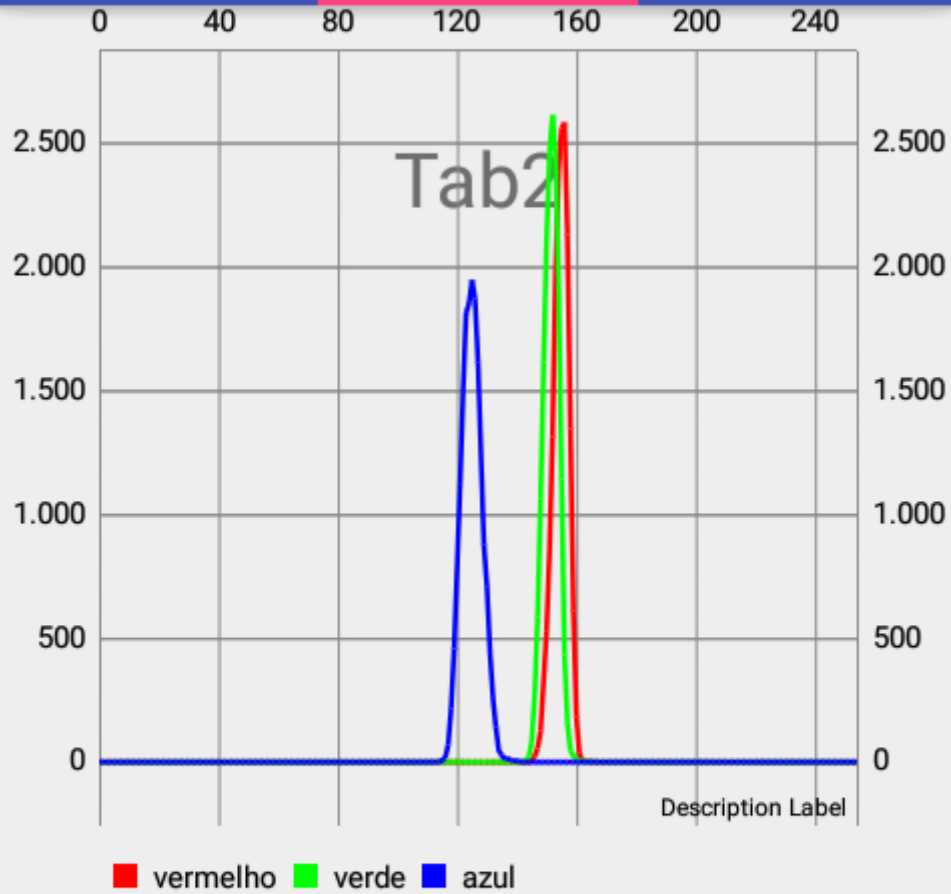

# Prototipo

TAB1

TAB2

TAB3

Dia 2  
2,5mg 13

SELECIONAR

Mediana Vermelho: 155.0  
Mediana Verde: 154.0  
Mediana Azul: 128.0  
Media Vermelho: 150.5501294439593  
Media Verde: 150.41438749571483  
Media Azul: 123.45100728218162  
Menor/Maior Vermelho: 145/165  
Menor/Maior Verde: 143/165  
Menor/Maior Azul: 115/141  
Luma: 148.49649018249448  
Luma Precisa: 100.10026169845204

# Prototipo

TAB1

TAB2

TAB3

Máximo Vermelho: 156

Máximo Verde: 152

Máximo Azul: 125

ATUALIZ  
AR