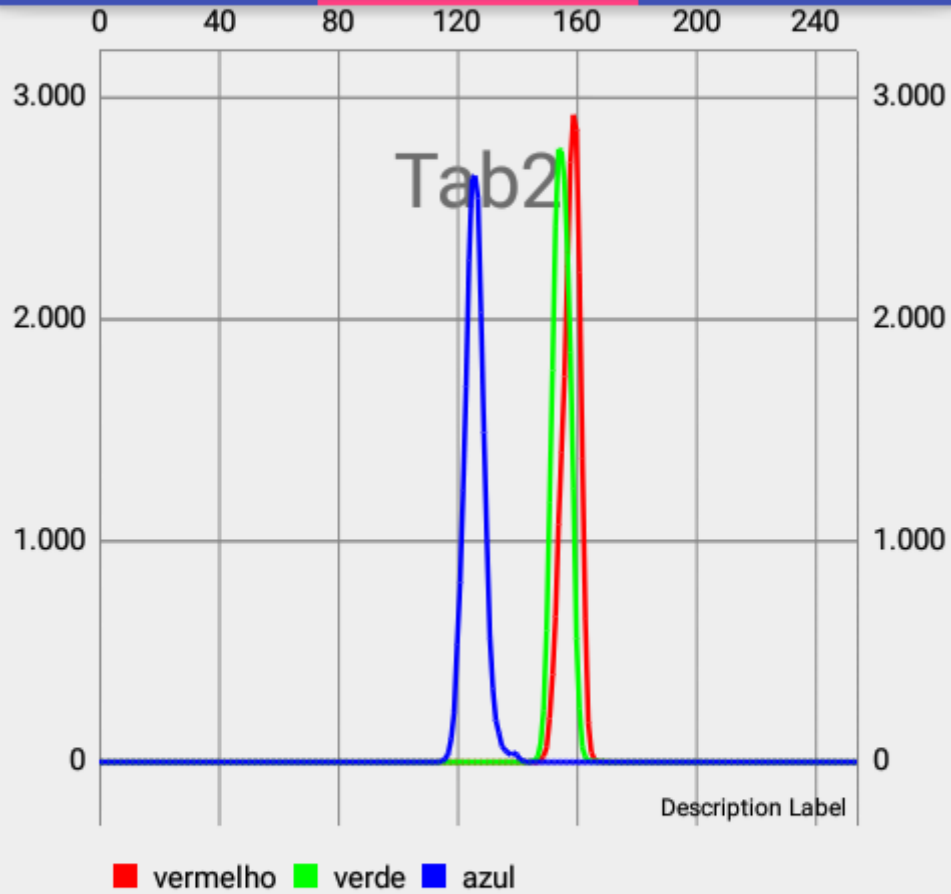

Prototipo

TAB1

TAB2

TAB3

Máximo Vermelho: 159

Máximo Verde: 154

Máximo Azul: 126

ATUALIZ
AR

RESETAR