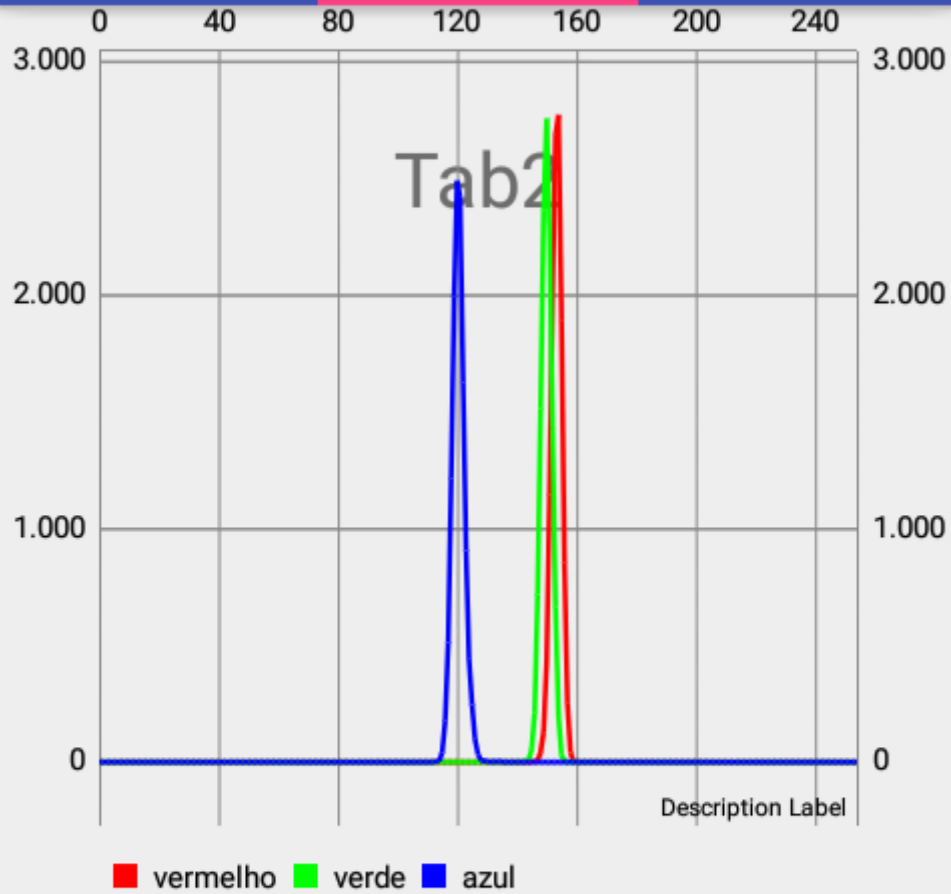

# Prototipo

TAB1

TAB2

TAB3

Dia 2  
2,5mg 18

SELECIONAR

Mediana Vermelho: 152.0  
Mediana Verde: 149.0  
Mediana Azul: 123.0  
Media Vermelho: 151.40492326099684  
Media Verde: 153.2757127888898  
Media Azul: 129.08743248956603  
Menor/Maior Vermelho: 145/159  
Menor/Maior Verde: 142/156  
Menor/Maior Azul: 113/134  
Luma: 151.13158909764857  
Luma Precisa: 101.7892512415225

# Prototipo

TAB1

TAB2

TAB3

Máximo Vermelho: 154  
Máximo Verde: 150  
Máximo Azul: 120

ATUALIZ  
AR

RESETAR