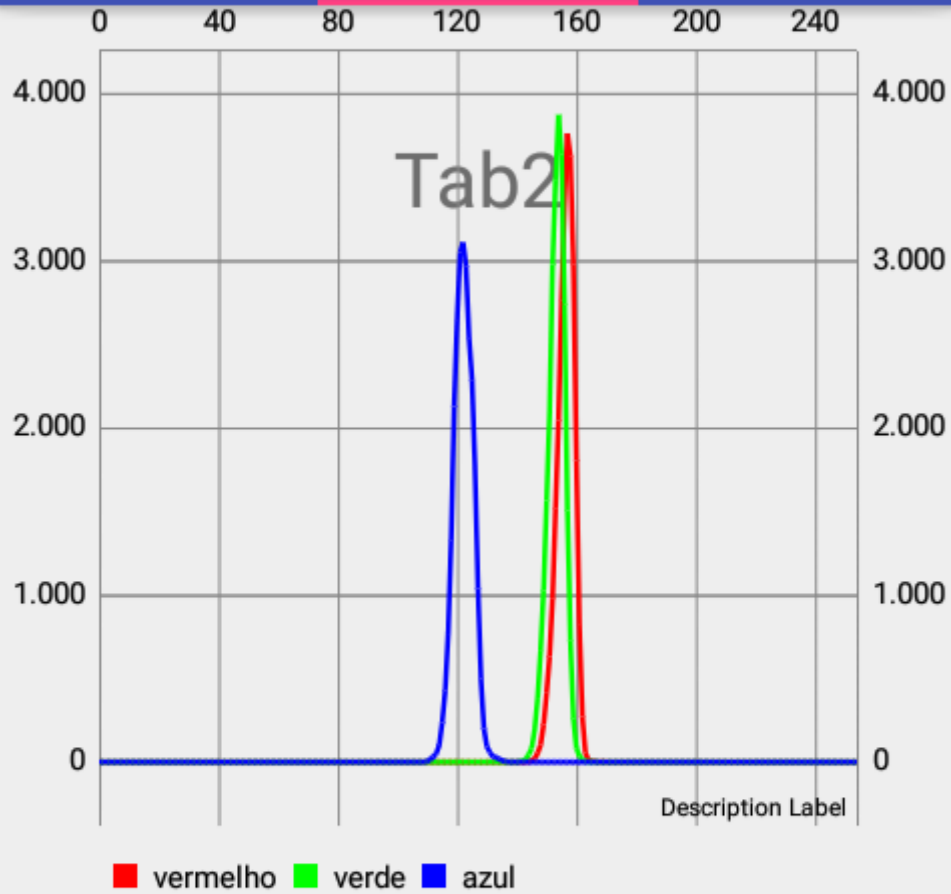

# Prototipo

TAB1

TAB2

TAB3

Dia 2  
2,5mg 12

SELECIONAR

Mediana Vermelho: 156.0  
Mediana Verde: 153.0  
Mediana Azul: 123.0  
Media Vermelho: 153.20849765347944  
Media Verde: 153.30371535452892  
Media Azul: 125.15053124608735  
Menor/Maior Vermelho: 144/169  
Menor/Maior Verde: 141/166  
Menor/Maior Azul: 110/136  
Luma: 151.2508121786563  
Luma Precisa: 101.98097005885387

# Prototipo

TAB1

TAB2

TAB3

Máximo Vermelho: 157

Máximo Verde: 154

Máximo Azul: 122

ATUALIZ  
AR