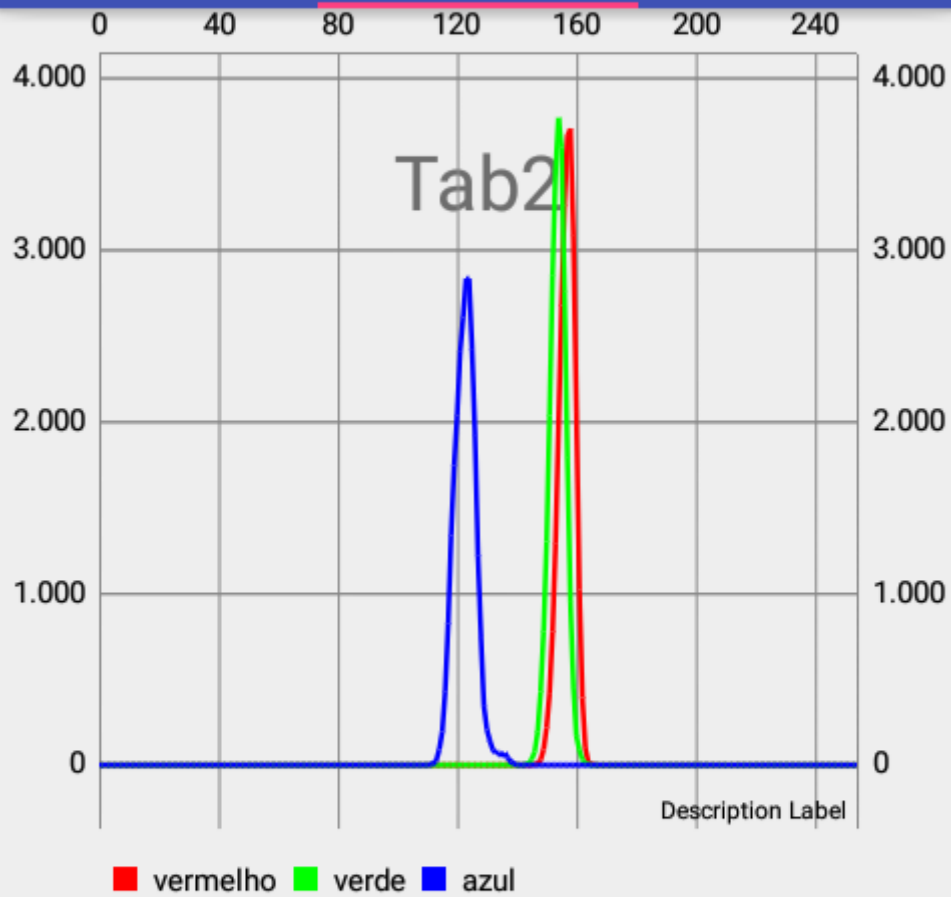

# Prototipo

TAB1

TAB2

TAB3

Dia 2  
2,5mg 10

**SELECIONAR**

Mediana Vermelho: 156.0  
Mediana Verde: 153.0  
Mediana Azul: 125.0  
Media Vermelho: 153.08516624015348  
Media Verde: 150.05394674283772  
Media Azul: 119.02258999090438  
Menor/Maior Vermelho: 146/166  
Menor/Maior Verde: 143/164  
Menor/Maior Azul: 111/139  
Luma: 148.45792005047744  
Luma Precisa: 100.18784744246452

# Prototipo

TAB1

TAB2

TAB3

Máximo Vermelho: 158

Máximo Verde: 154

Máximo Azul: 123

ATUALIZ  
AR