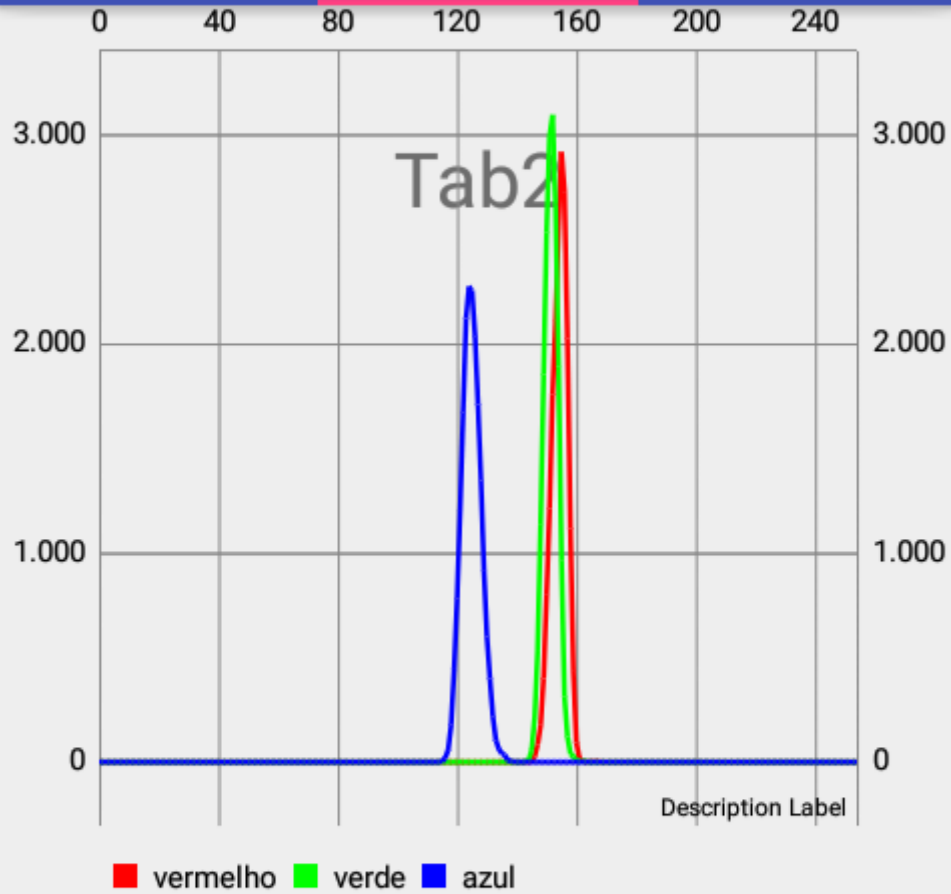

# Prototipo

TAB1

TAB2

TAB3

Dia 2  
2,5mg 16

SELECIONAR

Mediana Vermelho: 155.0  
Mediana Verde: 153.0  
Mediana Azul: 127.0  
Media Vermelho: 151.7798162723372  
Media Verde: 150.84851127532937  
Media Azul: 127.40998527758317  
Menor/Maior Vermelho: 144/167  
Menor/Maior Verde: 143/163  
Menor/Maior Azul: 115/139  
Luma: 149.35424514065596  
Luma Precisa: 100.55481447273772

# Prototipo

TAB1

TAB2

TAB3

Máximo Vermelho: 155

Máximo Verde: 152

Máximo Azul: 124

ATUALIZ  
AR