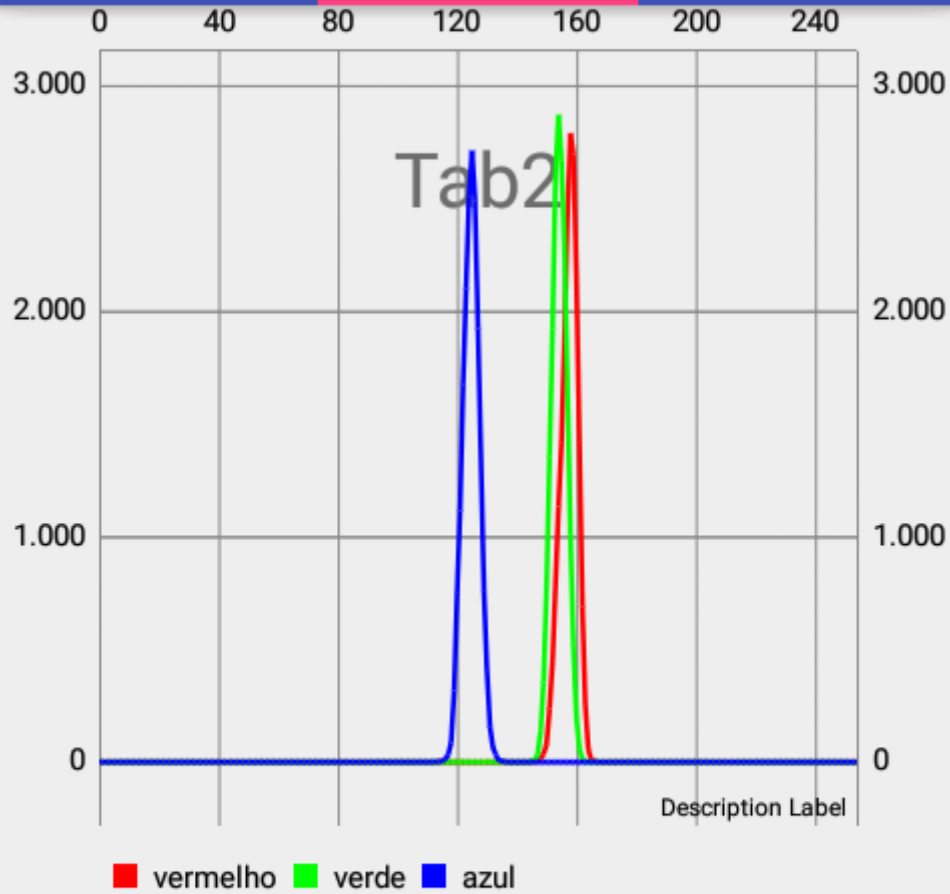

Prototipo

TAB1

TAB2

TAB3

Máximo Vermelho: 158

Máximo Verde: 154

Máximo Azul: 125

ATUALIZ
AR

RESETAR