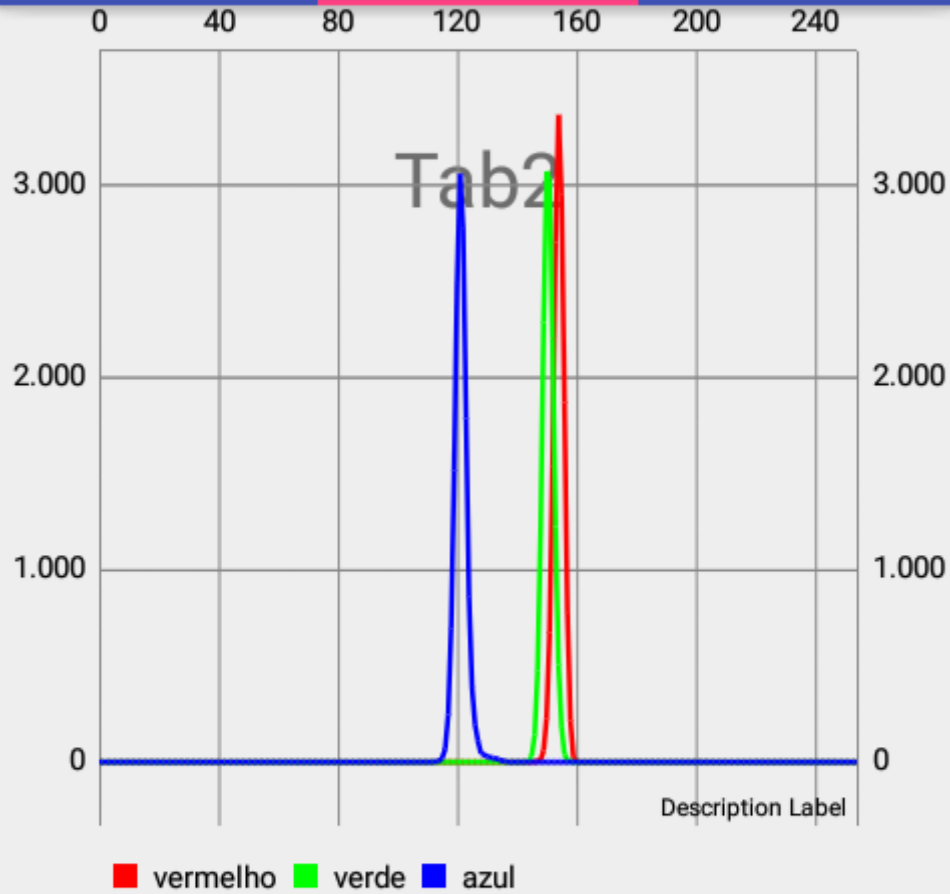

# Prototipo

TAB1

TAB2

TAB3

Máximo Vermelho: 154  
Máximo Verde: 150  
Máximo Azul: 120

ATUALIZ  
AR

RESETAR

# Prototipo

TAB1

TAB2

TAB3

Dia 2  
2,5mg 19

SELECIONAR

Mediana Vermelho: 152.0  
Mediana Verde: 151.0  
Mediana Azul: 124.0  
Media Vermelho: 153.99723240749128  
Media Verde: 155.89755722896345  
Media Azul: 130.41802403346784  
Menor/Maior Vermelho: 145/160  
Menor/Maior Verde: 144/158  
Menor/Maior Azul: 113/136  
Luma: 153.65392587520367  
Luma Precisa: 103.51631128946836

# Prototipo

TAB1

TAB2

TAB3

Máximo Vermelho: 154  
Máximo Verde: 150  
Máximo Azul: 121

ATUALIZ  
AR

RESETAR