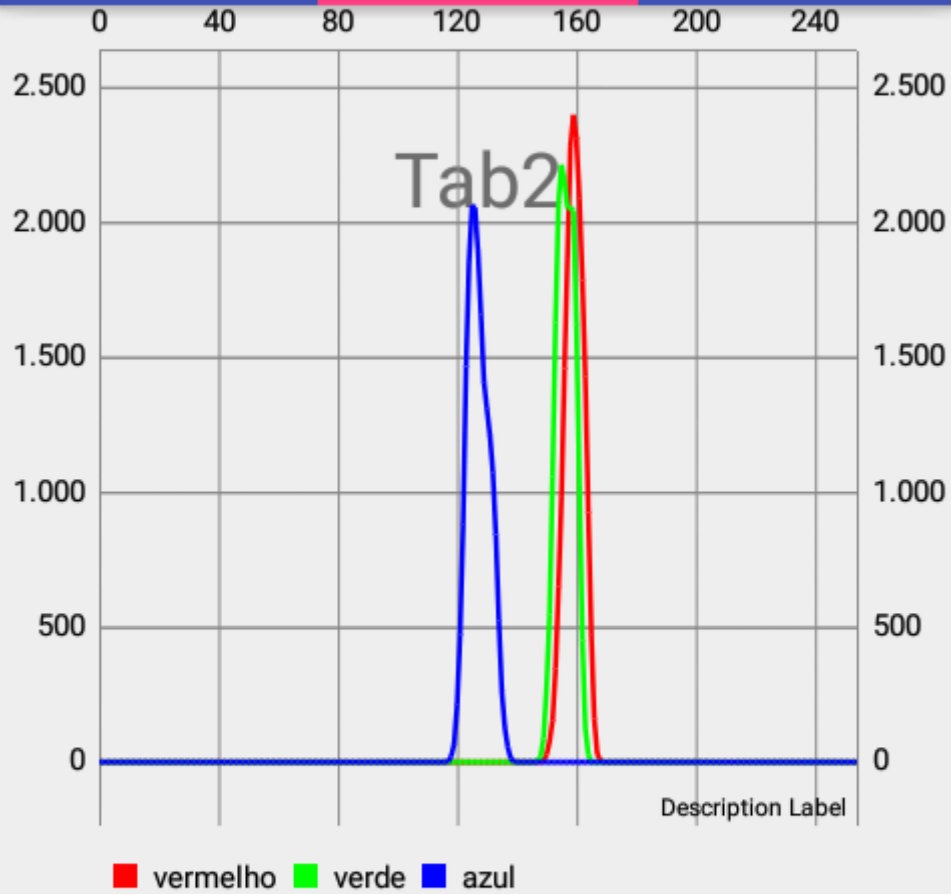

Prototipo

TAB1

TAB2

TAB3

Máximo Vermelho: 159

Máximo Verde: 155

Máximo Azul: 125

ATUALIZ
AR

RESETAR